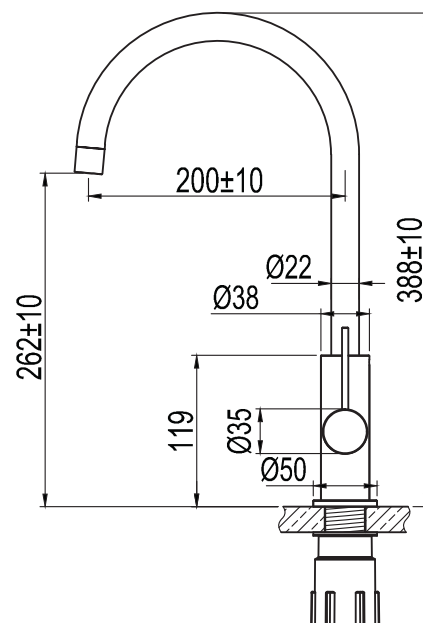

SCANDTAP®
BATHROOM CONCEPTS

Scandtap AB, Olofsdalsvägen 21, 302 41 Halmstad, Sweden
info@scandtap.com, www.scandtap.com