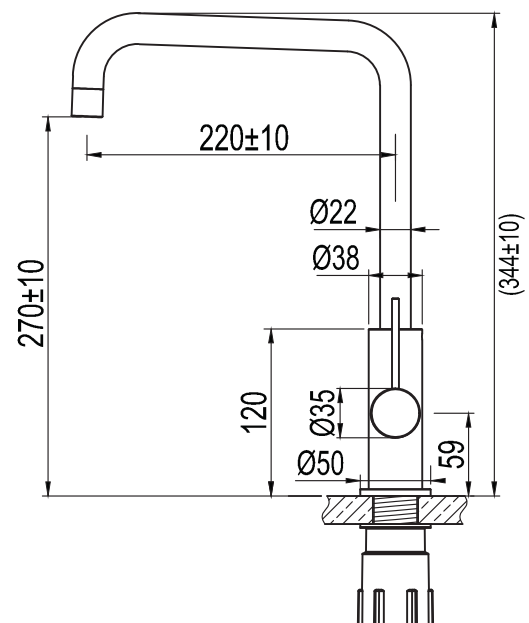

SCANDTAP®
BATHROOM CONCEPTS

Scandtap AB, Olofsdalsvägen 21, 302 41 Halmstad, Sweden
info@scandtap.com, www.scandtap.com