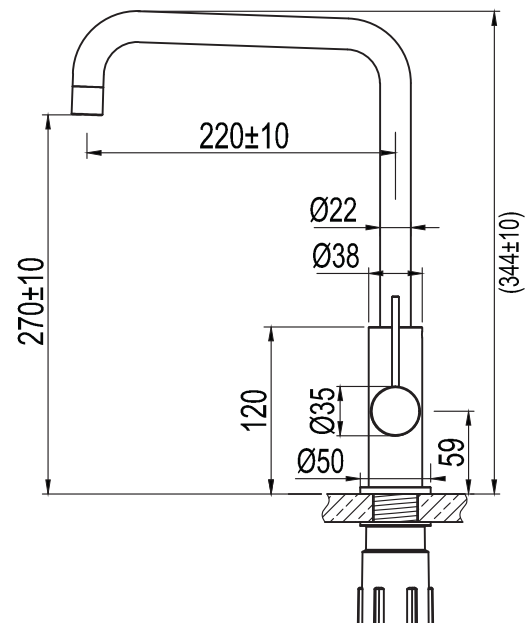

SCANDTAP®
BATHROOM CONCEPTS

Scandtap AB, Olofsdalsvägen 21, 302 41 Halmstad, Sweden
info@scandtap.com, www.scandtap.com