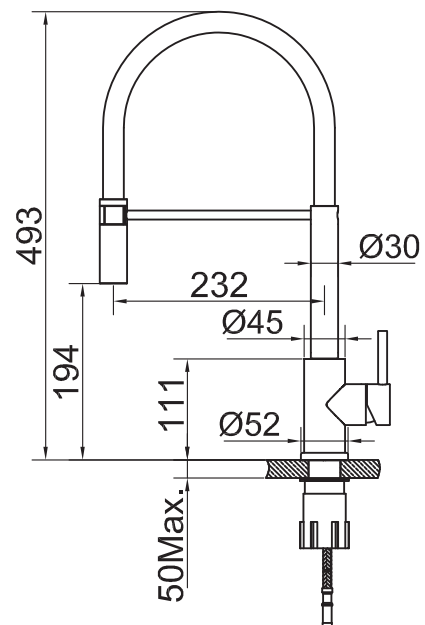

SCANDTAP®
BATHROOM CONCEPTS

Scandtap AB, Olofsdalsvägen 21, 302 41 Halmstad, Sweden
info@scandtap.com, www.scandtap.com