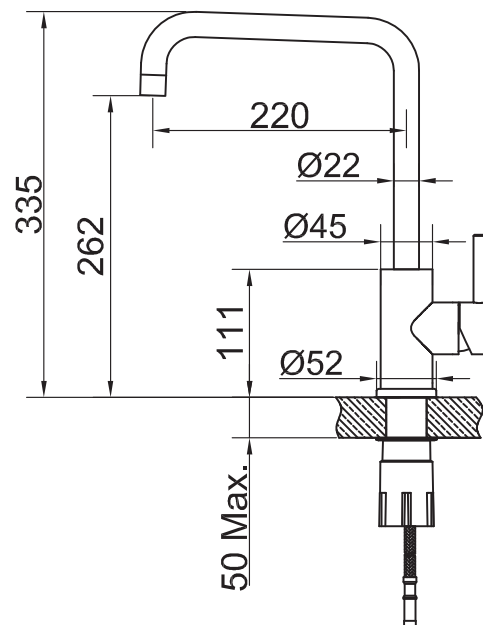

SCANDTAP®
BATHROOM CONCEPTS

Scandtap AB, Olofsdalsvägen 21, 302 41 Halmstad, Sweden
info@scandtap.com, www.scandtap.com