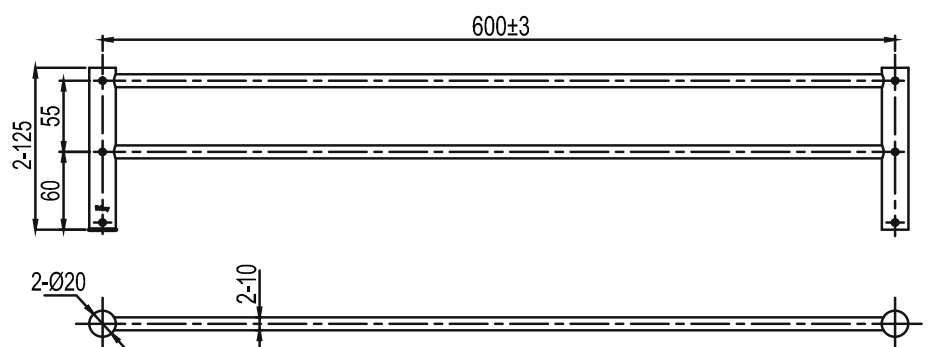

Primy
Stainless Steel
Kitchen & Bathroom

Scandtap AB, Olofsdalsvägen 21, 302 41 Halmstad, Sweden
info@scandtap.com, www.scandtap.com