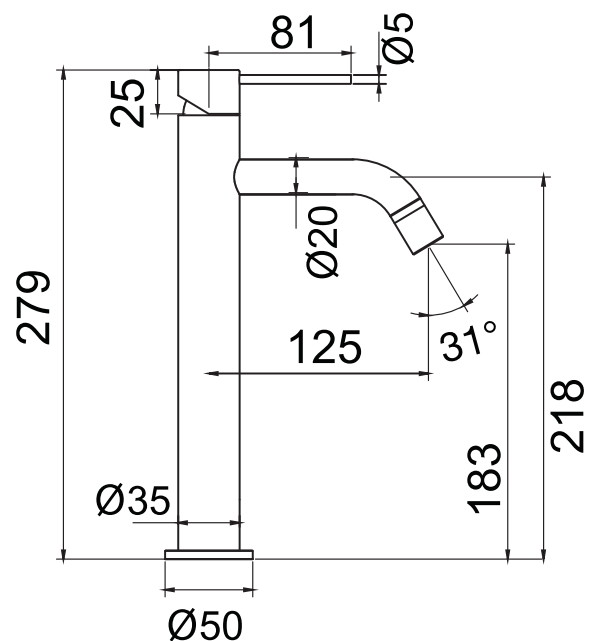

SCANDTAP®
BATHROOM CONCEPTS

Scandtap AB, Olofsdalsvägen 21, 302 41 Halmstad, Sweden
info@scandtap.com, www.scandtap.com