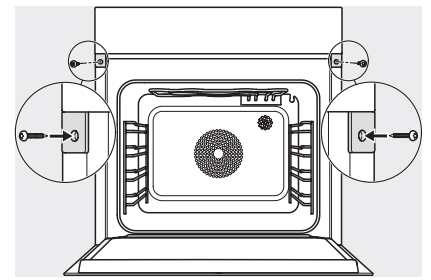

DGC 7460 HCX Pro 125 Gala Ed

Handtagslös ångugn

för ångkokning, bakning, stekning med uppkoppling + HydroClean.

EAN: 4002516720157 / Materialnummer: 12317280 /

Gamla materialnummer: 23746089NER

Torkprogram för ugnsutrymmet	•
Snabbspärr för ugnsstegar	•
Uttagbara ugnsstegar	•
Avkalkning	•
CleanGlass-lucka	•
Ångteknik/vattentillförsel	
DualSteam	•
Ånggenerators effekt i kW	3,30
Färskvattenbehållare volym i l	1,4
Färskvattenbehållare bakom liftup-panel	•
Kondensbehållare bakom liftup-panel	•
Avloppssil	•
Säkerhet	
Kylsystem med sval front	•
Säkerhetsavstängning	•
Driftspärr	•
Kylsystem för frånluft	•
Knappspärr	•
Tekniska data	
Ugnsutrymme i liter	67
Antal falshöjder	4
Produktmått (B x H x D) i mm	595 x 596 x 567
Märkning av falshöjder	•
Luckupphängning	nerre
Belysning i tillagningsutrymmet	BrilliantLight
Minsta temperatur ugnsdraft i °C	30
Max temperatur ugnsdraft i °C	230
Minsta temperatur ångugnsdraft i °C	40
Max temperatur ångugnsdraft i °C	100
Minsta nischbredd i mm	560
Max nischbredd i mm	568
Minsta nischhöjd i mm	590
Max nischhöjd i mm	595
Nischdjup i mm	550
Produktbredd i mm	595
Produkthöjd i mm	596
Produktdjup i mm	567
Vikt, kg	46,4
Total anslutningseffekt, KW	3,45
Spänning i V	230
Frekvens i Hz	50
Säkring i A	16
Fasantal	1
Byta lampa	Miele service
Medföljande tillbehör	
Långpanna med PerfectClean HUBB 71	1
Bak- och stegaller med PerfectClean HBBR 71	1
Uttagbara ugnsstegar (par)	1

DGC 7460 HCX Pro 125 Gala Ed

Handtagslös ångugn

för ångkokning, bakning, stekning med uppkoppling + HydroClean.

Installation DGC XXL, ESW7x20 installation drawings

Installation_DGC_XXL_ESW7x10_EVS7010 installation drawings

built-in DGC XXL, installation drawing

DGC7x60 connections and ventilation 60cm, installation drawing

built-in DGC XXL build-under, installation drawing

screw joint DGC XXL, installation drawing

DGC7x4x swivel range of the aperture, installation drawings