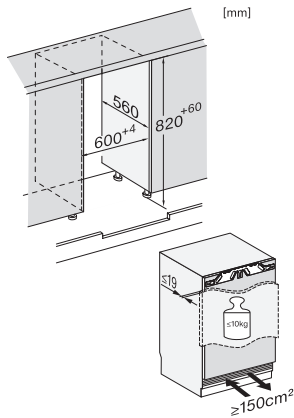

KU 7016 D

Kylskåp för inbyggnad under bänk med LED-belysning, frysfack och delade dörrhyllor i en kompakt design.

KU7016D, KU7015D, KU7035D, FNUS7040D, Built-under, Einbauskitze, Nischenmaß (installation drawings)