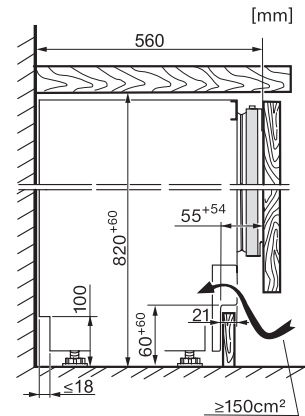

Medföljande tillbehör

Ägghållare

•

KU 7016 D

Kylskåp för inbyggnad under bänk med LED-belysning, frysfack och delade dörrhyllor i en kompakt design.

KU7016D, KU7015D, KU7035D, FNUS7040D, Built-under, Einbauskitze, Nischenmaß (installation drawings)

KU7016D, KU7015D, KU7035D, KU7135C, FNUS7040D, FNUS7140C, Built-under, top view (installation drawings)

KU7016D, KU7015D, KU7035D, FNUS7040D, Built-under, side view (installation drawings)

KU7016D, KU7015D, KU7035D, KU7135C, FNUS7140C, Built-under, installation drawing (*footnote) (installation drawings)