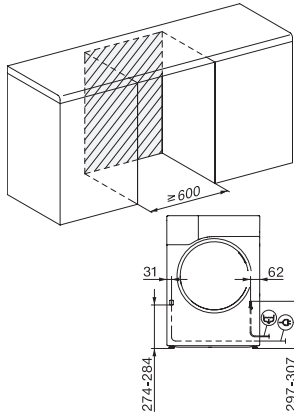

TWA520WP 8kg Active

T1 värmepumpstumlare:

8 kg | EasyControl | EcoSpeed | EcoDry-teknik | FragranceDos

EAN: 4002516863700 / Materialnummer: 12709750 /

Gamla materialnummer: 12WA5202NDS

| | |
|--|-----------------|
| Kondensationseffektivitetsklass | A |
| Strömförbrukning i kWh för standardprogram Bomull Skåptorr vid full maskin | 1,40 |
| EcoDry-teknik | • |
| Underhållsfri värmväxlare | • |
| ProfiEco-motor | • |
| EcoSpeed | • |
| Torkprogram | |
| Bomull | • |
| ECO | • |
| Strykfri tvätt | • |
| Fintvätt | • |
| Skjortor | • |
| Finish ylle | • |
| Express | • |
| Jeans | • |
| Impregnering | • |
| Skrynkelförminskning | • |
| Sängkläder | • |
| Varmluft/DryFresh | • |
| Tillval tork | |
| Skrynkelskydd | • |
| Skongång plus | • |
| Summer | • |
| Kvalitet | |
| Rundade valkar | • |
| Säkerhet | |
| Pinkod | • |
| Indikering "Töm behållare" | • |
| Indikering "Rengör filter" | • |
| Optiskt gränssnitt | • |
| Tekniska data | |
| Mått (H x B x D) i mm | 850 x 596 x 655 |
| Dimensioner, mm (bredd) | 596 |
| Dimensioner, mm (höjd) | 850 |
| Dimensioner, mm (djup) | 655 |
| Maskinens djup med öppen lucka i mm | 1077 |
| Vikt, kg | 52 |
| Spänning i V | 220-240 |
| Säkring i A | 10 |
| Frekvens i Hz | 50 |
| Total anslutningseffekt, KW | 1,10 |
| Längd anslutningskabel, m | 2,0 |
| Hermetiskt slutet | • |
| Typ av köldmedium | R290 |
| Mängd köldmedium i kg | 0,14 |
| GWP (Global Warming Potential) kylmedel i CO ₂ e | 3 |
| GWP (Global Warming Potential) produkt i CO ₂ e | 0,42 |
| Byta lampa | Miele service |

Doftpatron

•

Värdekupong för en andra doftpatron

•

TWA520WP 8kg Active

T1 värmepumpstumlare:

8 kg | EasyControl | EcoSpeed | EcoDry-teknik | FragranceDos

T1 installation drawing, facia 5 degree, measures in mm

T1 drawing, facia 5 degree, measures in mm

T1 drawing, facia 5 degree, with porthole, measures in mm

T1 drawing, facia 5 degree, measures in mm