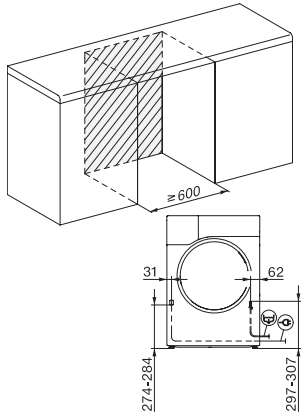

TSD643WP EcoSpeed&9kg

T1 värmepumpstumlare:

9 kg | DirectSensor | DryCare 40 | HygieneDry | Miele@home

EAN: 4002516866329 / Materialnummer: 12710190 /

Gamla materialnummer: 12SD6432NDS

Torkprogram	
Bomull	•
ECO	•
Strykfri tvätt	•
Fintvätt	•
Skjortor	•
Finish ylle	•
Express	•
Impregnering	•
Sängkläder	•
Varmluft/DryFresh	•
Tillval tork	
Skrynkelskydd	•
Summer	•
DryCare 40	•
Kvalitet	
Rundade valkar	•
Säkerhet	
Pinkod	•
Indikering "Töm behållare"	•
Indikering "Rengör filter"	•
Optiskt gränssnitt	•
Tekniska data	
Dimensioner, mm (bredd)	596
Dimensioner, mm (höjd)	850
Dimensioner, mm (djup)	643
Maskinens djup med öppen lucka i mm	1077
Vikt, kg	54
Total anslutningseffekt, KW	1,10
Spänning i V	220-240
Säkring i A	10
Frekvens i Hz	50
Längd anslutningskabel, m	2,0
Hermetiskt slutet	•
Typ av köldmedium	R290
Mängd köldmedium i kg	0,14
GWP (Global Warming Potential) kylmedel i CO ₂ e	3
GWP (Global Warming Potential) produkt i CO ₂ e	0,42
Byta lampa	Miele service
Medföljande tillbehör	
Doftpatron	•
Värdekupong för en andra doftpatron	•

TSD643WP EcoSpeed&9kg

T1 värmepumpstumlare:

9 kg | DirectSensor | DryCare 40 | HygieneDry | Miele@home

T1 installation drawing, facia 5 degree, measures in mm

T1 drawing, facia 5 degree, measures in mm

T1 drawing, facia 5 degree, with porthole, measures in mm

T1 drawing, facia 5 degree, measures in mm