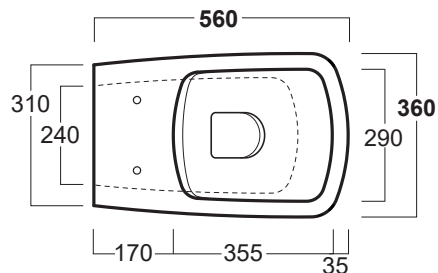

# Baden Baden

Vaso sospeso / Wall hung WC

simas<sup>®</sup>  
ACQUA SPACE

## BB 18

Disegni Tecnici  
Technical Drawings

Vaso sospeso "Rimless".  
Completo di set di fissaggio F87

"Rimless" wall hung WC.  
Complete with fixing set F87