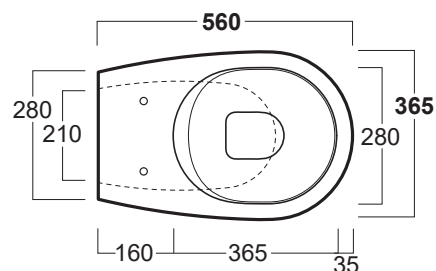

Vignoni

Vaso sospeso / Wall hung WC

WaterMark
AS 1172

VI 18

Disegni Tecnici
Technical Drawings

Vaso sospeso "Rimless".
Completo di set di fissaggio F85

"Rimless" wall hung WC.
Complete with fixing set F85

Accessori di completamento
Accessories available

- Coprivaso in termoindurente
cerniere rallentate cromo VI 004
- Thermoset toilet seat with
chrome-finish soft-closing hinges VI 004
- Coppia staffe di fissaggio per vaso o bidet
sospesi F84
- A pair of brackets for wall hung WC
or bidet F84