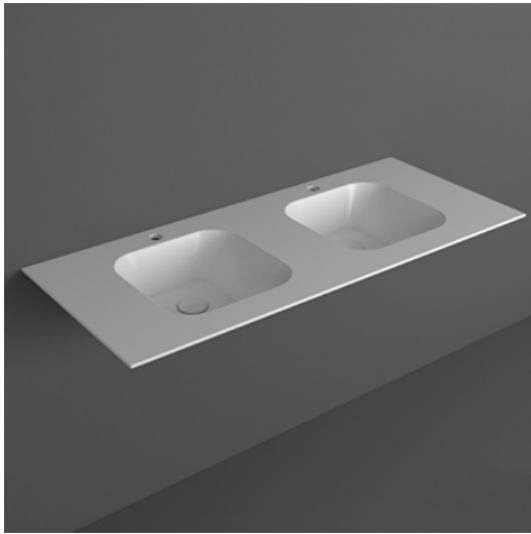

Wave

Lavabo / Washbasin

WA 120

Disegni Tecnici
Technical Drawings

Lavabo quadrato doppia vasca con piano integrato cm 120 sospeso, monoforo.

Square double bowl washbasin, with top integrated cm 120 wall-hung and single tap hole

Accessori di completamento

Accessories available

- Sifone lavabo da 1^{1/4} SIF 165
- Trap for washbasin 1^{1/4} SIF 165
- Sifone lavabo da 1^{1/4} SIF 270
- Trap for washbasin 1^{1/4} SIF 270
- Piletta di scarico "shut rapid" o "free flow" PLCR - (cromo)
- Pop-up waste "shut rapid" or "free flow" PLCR - (chrome)
- Piletta di scarico "shut rapid" o "free flow" PLCE - (ceramica)
- Pop-up waste "shut rapid" or "free flow" PLCE - (ceramic)
- Scatola viti di fissaggio - F89
- Set of fixing screw - F89
- Portasciugamani frontale - WAP120
- Front towel rail - WAP120