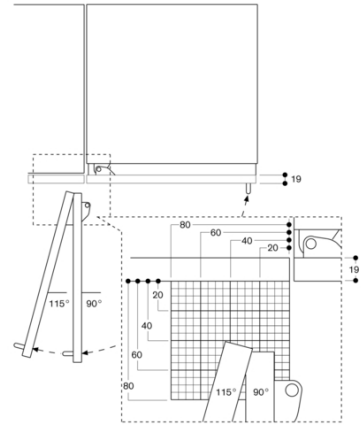

Dörröppningsvinkel