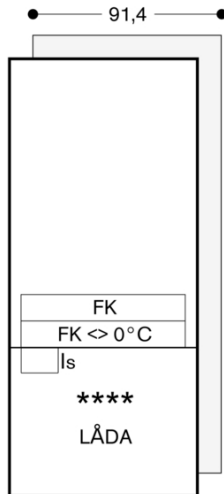

RB492305

Vario kyl-/frys-kombination serie 400
med färskyllning nära 0 °C

Helintegrerad

Nischbredd 91.4 cm, nischhöjd 213.4
cm

Kylsektion med en dörr och en fullt
utdragbar fryslåda

skapad den 2023-05-17

Sida 2

Väggavstånd RB 492/RV 492

På ritningen har skåpets front en tjocklek på 19 mm och höjden på ett skåpshandtag från Gaggenau är 49 mm.

Dörröppningsvinkel

Sockeldetalj

Sockellisten är 102 mm hög i förhållande till enhetens standardhöjd. Sockellistens maxtjocklek är 19 mm.

GAGGENAU