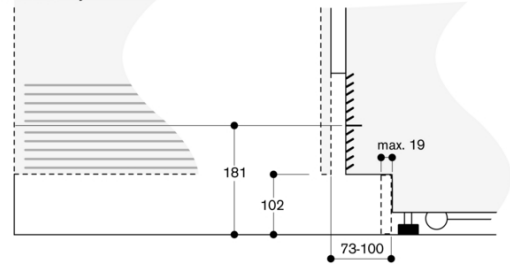

Sockeldetalj

Sockellisten är 102 mm hög i förhållande till enhetens standardhöjd. Sockellistens maxtjocklek är 19 mm.

GAGGENAU