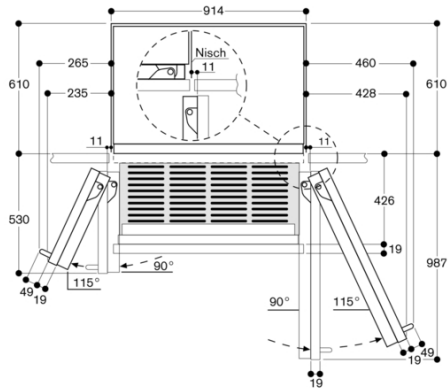

RB492305

Vario kyl-/frys-kombination serie 400
med färskyllning nära 0 °C

Helintegrerad

Nischbredd 91.4 cm, nischhöjd 213.4
cm

Kylsektion med en dörr och en fullt
utdragbar fryslåda

skapad den 2023-05-17

Sida 2

Väggavstånd RB 492/RV 492

På ritningen har skåpets front en tjocklek på 19 mm och höjden på ett skåpshandtag från Gaggenau är 49 mm.