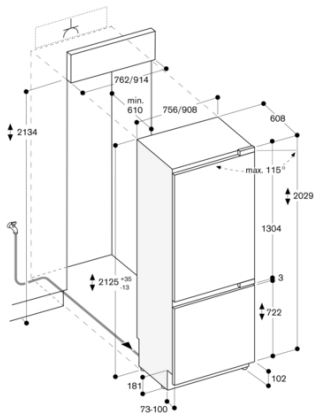

RB492305

Vario kyl-/frys-kombination serie 400
med färskyllning nära 0 °C

Helintegrerad

Nischbredd 91.4 cm, nischhöjd 213.4
cm

Kylsektion med en dörr och en fullt
utdragbar fryslåda

skapad den 2023-05-17

Sida 2

Väggavstånd RB 492/RV 492

På ritningen har skåpets front en tjocklek på 19 mm och höjden på ett skåpshandtag från Gaggenau är 49 mm.

Dörröppningsvinkel

Sockeldetalj

Sockellisten är 102 mm hög i förhållande till enhetens standardhöjd. Sockellistens maxtjocklek är 19 mm.

GAGGENAU