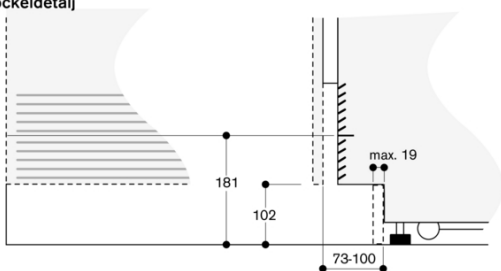

Sockeldetalj

Sockellisten är 102 mm hög i förhållande till enhetens standardhöjd. Sockellistens maxjocklek är 19 mm.