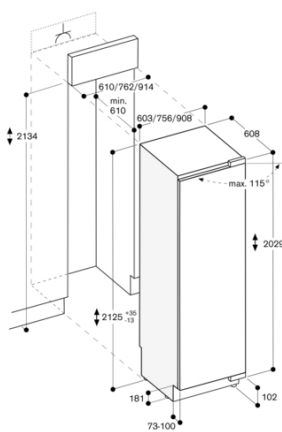

RC462305
Vario kyl serie 400
med färskkylningszon 0 °C
Helintegrerad
Nischbredd 61 cm, nischhöjd 213.4 cm
skapad den 2023-05-15
Sida 2