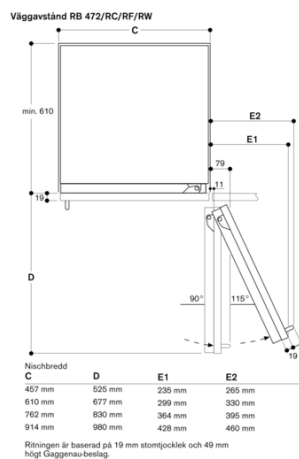

Nischbredd C	D	E1	E2
457 mm	525 mm	235 mm	265 mm
610 mm	677 mm	299 mm	330 mm
762 mm	830 mm	364 mm	395 mm
914 mm	980 mm	428 mm	460 mm