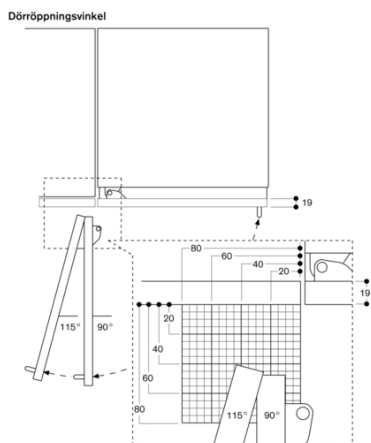

RC462305
Vario kyl serie 400
med färskkylningszon 0 °C
Helintegrerad
Nischbredd 61 cm, nischhöjd 213.4 cm
skapad den 2023-05-15
Sida 2