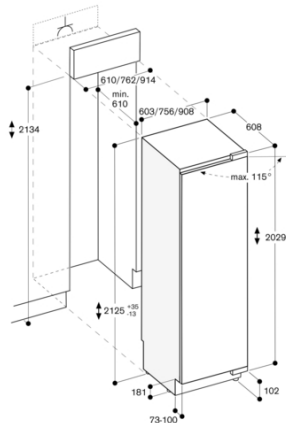

RC472305

Vario kyl serie 400

med färskkylningszon 0 °C

Helintegrerad

Nischbredd 76.2 cm, nischhöjd 213.4 cm

skapad den 2023-05-16

Sida 2