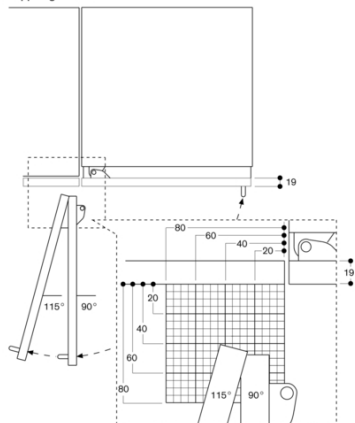

Dörröppningsvinkel