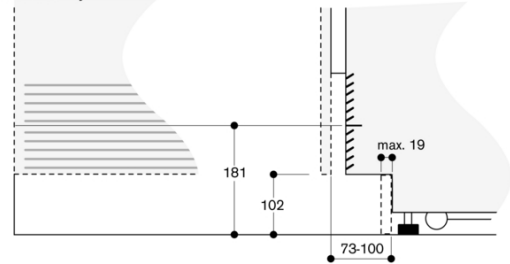

Sockellisten är 102 mm hög i förhållande till enhetens standardhöjd. Sockellistens maxtjocklek är 19 mm.

GAGGENAU