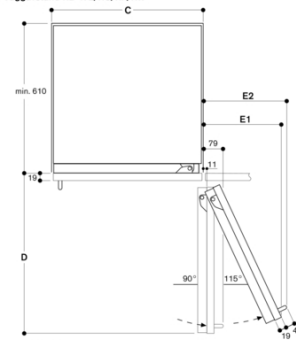

Väggavstånd RB 472/RC/RF/RW

Nischbredd C	D	E1	E2
457 mm	525 mm	235 mm	265 mm
610 mm	677 mm	299 mm	330 mm
762 mm	830 mm	364 mm	395 mm
914 mm	980 mm	428 mm	460 mm

Sockeldetalj