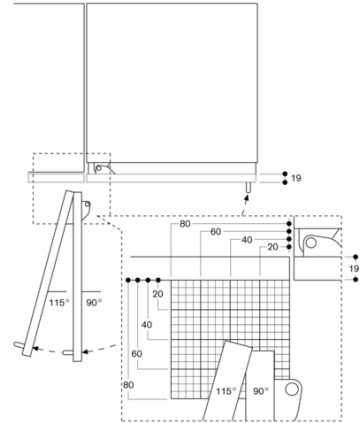

Dörröppningsvinkel