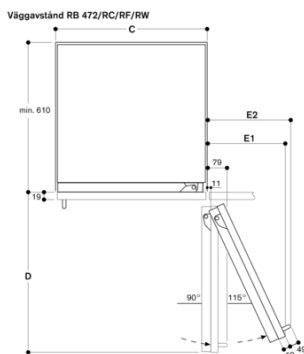

RC492305
Vario kyl serie 400
Helintegrerad
med färskkylningszon 0 °C
Nischbredd 91.4 cm, nischhöjd 213.4 cm
skapad den 2023-05-19
Sida 2