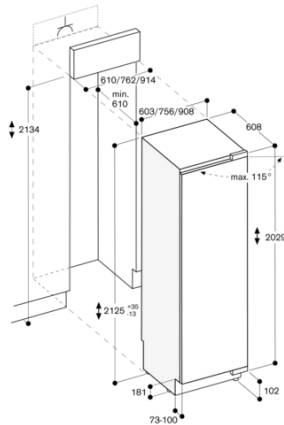

RC492305
Vario kyl serie 400
Helintegrerad
med färskkylningszon 0 °C
Nischbredd 91.4 cm, nischhöjd 213.4 cm
skapad den 2023-05-19
Sida 2