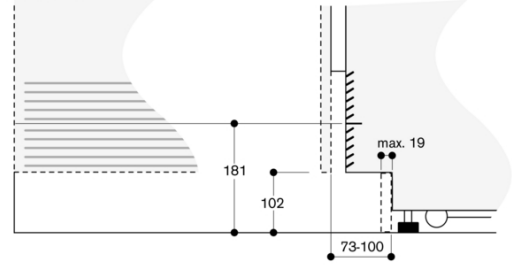

Sockeldetalj