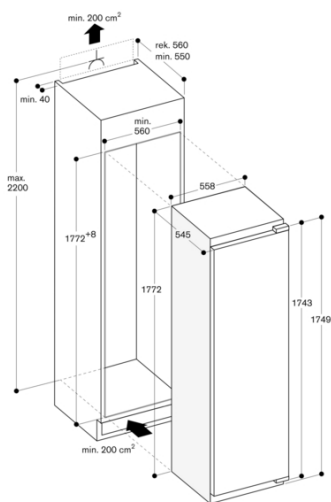

Full

Höjd

1772

Bredd

558

Djup

545

Nischmått (H x B x D)

RF287370

Vario frys Serie 200

Helintegrerad

Nischbredd 56 cm, nischhöjd 177.5 cm

skapad den 2023-05-23

Sida 2

GAGGENAU