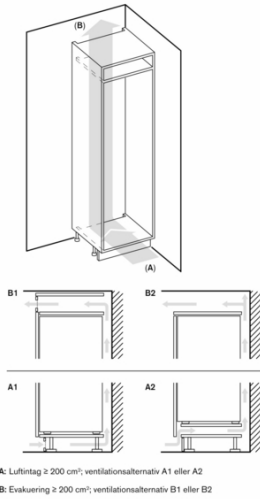

Full

Höjd

1772

Bredd

558

Djup

545

Nischmått (H x B x D)

RF287370

Vario frys Serie 200

Helintegrerad

Nischbredd 56 cm, nischhöjd 177.5 cm

skapad den 2023-05-23

Sida 2

GAGGENAU