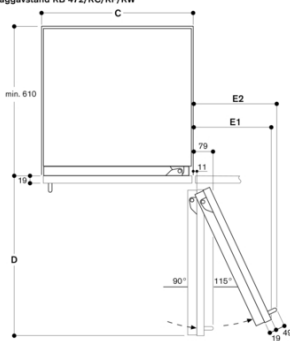

Väggavstånd RB 472/RC/RF/RW

Nischbredd C	D	E1	E2
457 mm	525 mm	235 mm	265 mm
610 mm	677 mm	299 mm	330 mm
762 mm	830 mm	364 mm	395 mm
914 mm	980 mm	428 mm	460 mm