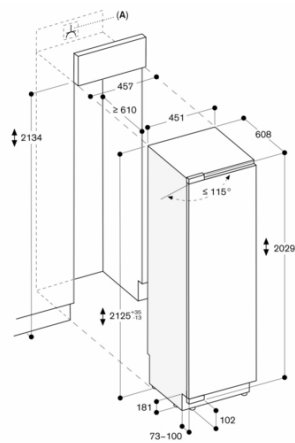

RF410304

Vario frysskåp Serie 400

Helintegrerad

Nischbredd 45.7 cm, nischhöjd 213.4 cm

skapad den 2023-05-09

Sida 2

Dörröppningsvinkel

Sockeldetalj

Sockellisten är 102 mm hög i förhållande till enhetens standardhöjd. Sockellistens maxtjocklek är 19 mm.

Väggavstånd RB 472/RC/RF/RW

Nischbredd C	D	E1	E2
457 mm	525 mm	235 mm	265 mm
610 mm	677 mm	299 mm	330 mm
762 mm	830 mm	364 mm	395 mm
914 mm	980 mm	428 mm	460 mm

Mått i mm

GAGGENAU