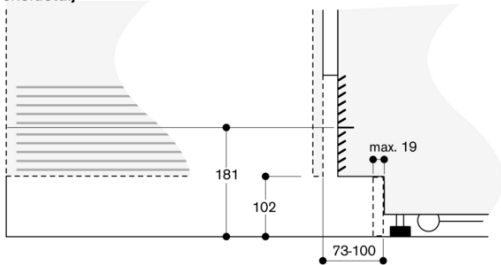

Sockeldetalj