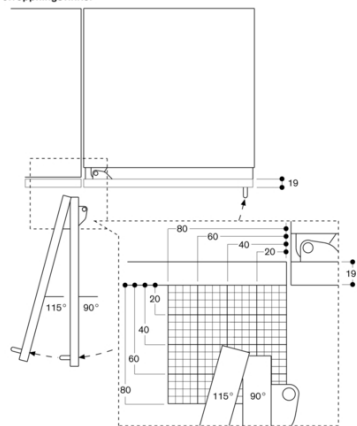

RF410304

Vario frysskåp Serie 400

Helintegrerad

Nischbredd 45.7 cm, nischhöjd 213.4 cm

skapad den 2023-05-09

Sida 2

Dörröppningsvinkel