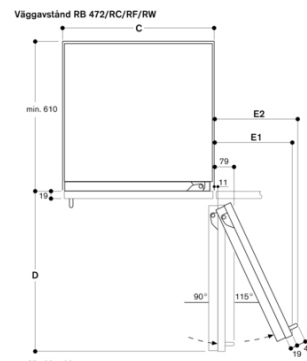

Nischbredd	C	D	E1	E2
457 mm	525 mm	235 mm	265 mm	
610 mm	677 mm	299 mm	330 mm	
762 mm	830 mm	364 mm	395 mm	
914 mm	980 mm	428 mm	460 mm