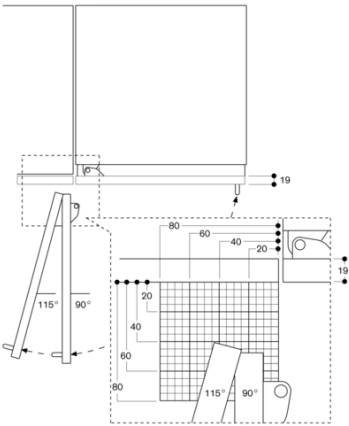

Dörröppningsvinkel