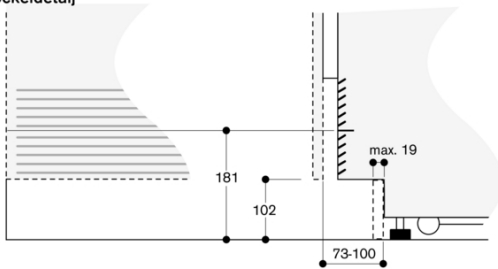

Sockeldetalj

Sockellisten är 102 mm hög i förhållande till enhetens standardhöjd. Sockellistens maxtjocklek är 19 mm.