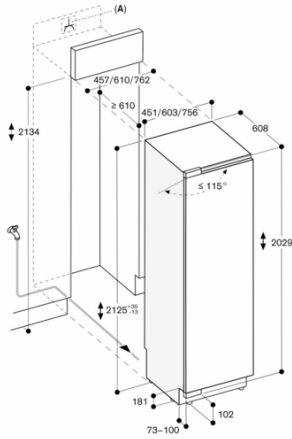

Mått i mm

Dörröppningsvinkel

Sockeldetalj

Nischbredd	C	D	E1	E2
457 mm	525 mm	235 mm	265 mm	
610 mm	677 mm	299 mm	330 mm	
762 mm	830 mm	364 mm	395 mm	
914 mm	980 mm	428 mm	460 mm