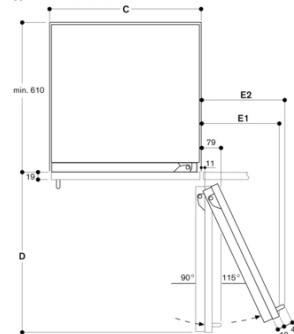

Väggavstånd RB 472/RC/RF/RW