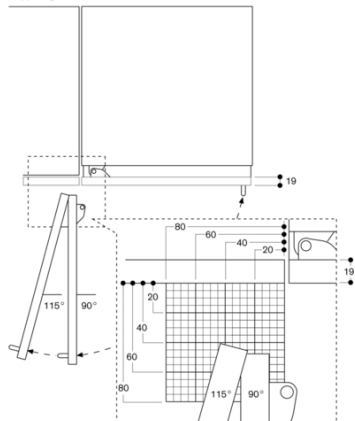

Dörröppningsvinkel