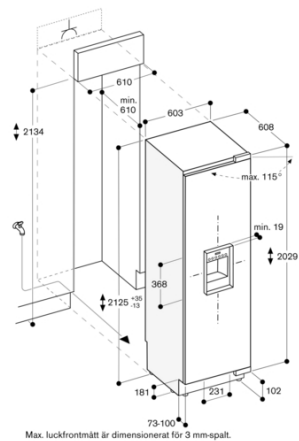

RF463306

Vario frysskåp Serie 400

Helintegrerad, med is- och vattendispenser

Nischbredd 61 cm, nischhöjd 213.4 cm

Högerhängd

skapad den 2023-05-15

Sida 2

Dörröppningsvinkel

Sockeldetalj

Sockellisten är 102 mm hög i förhållande till enhetens standardhöjd. Sockellistens maxtjocklek är 19 mm.

Väggavstånd RB 472/RC/RF/RW

Nischbredd C	D	E1	E2
457 mm	525 mm	235 mm	265 mm
610 mm	677 mm	299 mm	330 mm
762 mm	830 mm	364 mm	395 mm
914 mm	980 mm	428 mm	460 mm