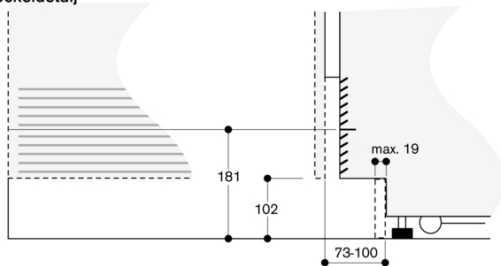

Sockeldetalj

Sockellisten är 102 mm hög i förhållande till enhetens standardhöjd. Sockellistens maxtjocklek är 19 mm.