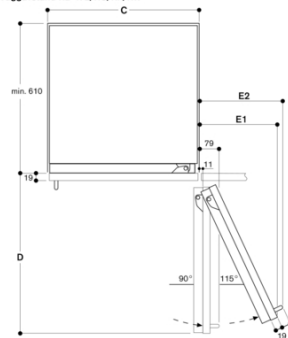

Nischbredd	C	D	E1	E2
457 mm	525 mm	235 mm	265 mm	
610 mm	677 mm	299 mm	330 mm	
762 mm	830 mm	364 mm	395 mm	
914 mm	980 mm	428 mm	460 mm