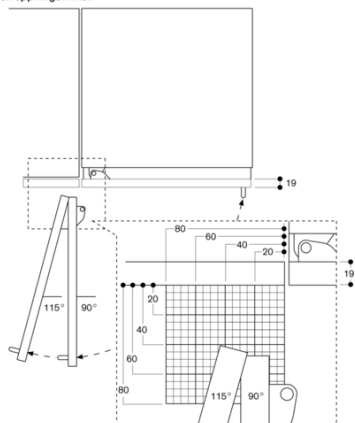

Dörröppningsvinkel