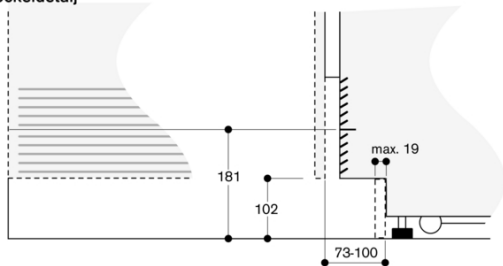

Sockeldetalj

Sockellisten är 102 mm hög i förhållande till enhetens standardhöjd.
Sockellistens maxjocklek är 19 mm.

Väggavstånd RB 472/RC/RF/RW