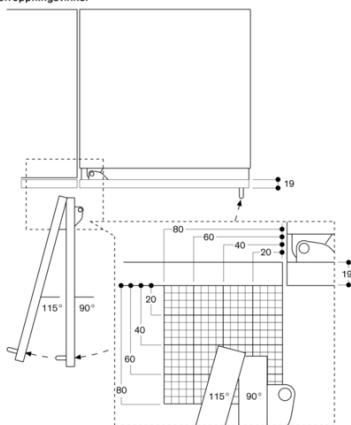

Dörröppningsvinkel