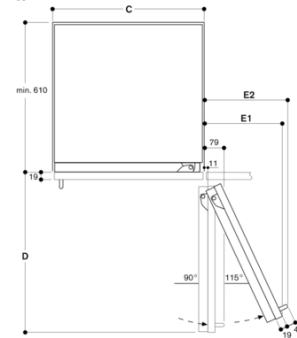

Nischbredd C	D	E1	E2
457 mm	525 mm	235 mm	265 mm
610 mm	677 mm	299 mm	330 mm
762 mm	830 mm	364 mm	395 mm
914 mm	980 mm	428 mm	460 mm

GAGGENAU