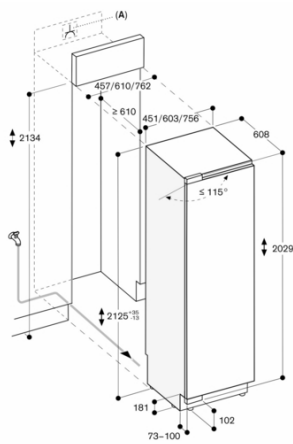

RF471305

Vario frysskåp Serie 400

Helintegrerad, med ismaskin

Nischbredd 76.2 cm, nischhöjd 213.4 cm

skapad den 2023-05-23

Sida 2

A: Eluttag
Max. dörrfrontmåten är baserade på 3 mm-spalt

Mått i mm