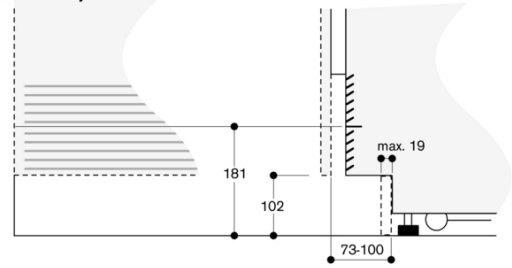

Sockeldetalj

Sockellisten är 102 mm hög i förhållande till enhetens standardhöjd. Sockellistens maxtjocklek är 19 mm.

Väggavstånd RB 472/RC/RF/RW