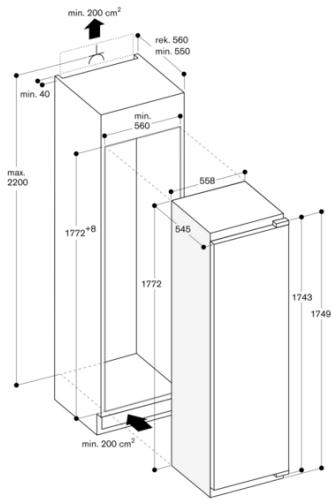

RT282306
med färskkyllning nära 0 °C
Kyl-/frys-kombination serie 200
Nischbredd 56 cm, nischhöjd 177.5 cm
Helintegrerad

skapad den 2023-05-14
Sida 2