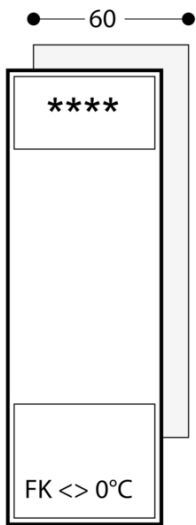

RT289370
Vario kyl/frys-kombination serie 200
med färskkyllning nära 0 °C
Helintegrerad
Nischbredd 56 cm, nischhöjd 177.5 cm
skapad den 2023-05-04
Sida 2