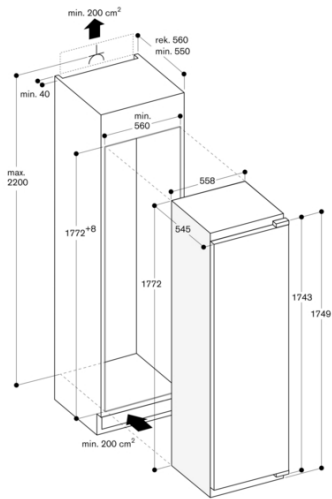

RT289370
Vario kyl/frys-kombination serie 200
med färskkyllning nära 0 °C
Helintegrerad
Nischbredd 56 cm, nischhöjd 177.5 cm
skapad den 2023-05-04
Sida 2