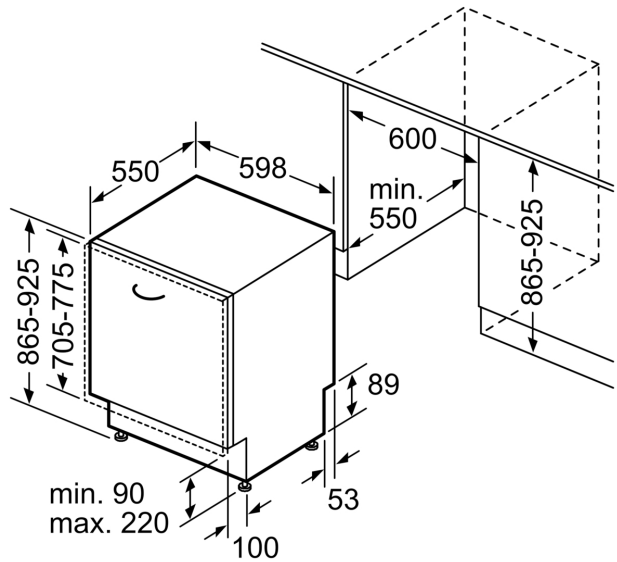

Tekniska data

Energiklass ¹ : D
Energiförbrukningen för 100 cykler med ekoprogrammet ² : 84 kWh
Max antal kuvert: 13
Ekoprogrammets vattenförbrukning i liter per cykel ³ : 9.0 l
Programmets tidslängd: 4:30 h
Ljudnivå, dB:46 dB(A) re 1pW
Ljudnivåklass: C
Inbyggd / fristående: Inbyggd
Höjd med toppskiva: 0 mm
Mått: 865 x 598 x 550 mm
Nischmått (H x B x D): 865-925 x 600 x 550 mm
Djup med dörren öppen i 90°: 1200 mm
Justerbara fötter: Ja, justerbara framifrån
Max höjjustering:60 mm
Justerbar sockelplåt: Höjd och djup
Nettovikt:33.9 kg
Bruttovikt: 36.1 kg
Anslutningseffekt: 2400 W
Säkringsskydd: 10 A
Spänning: 220-240 V
Frekvens:50; 60 Hz
Anslutningskabelns längd: 175.0 cm
Elkontakt: Jordad stickkontakt
Längd, tillopps slang: 165 cm
Längd, avlopps slang: 190 cm
EAN kod:4242005420773
Installationstyp: Integrerad

Installation

- AquaStop säkerhetssystem, minimerar vattenskador i kök
- Mått i cm (H x B x D): 86.5 x 59.8 x 55 cm

Serie 4, Integrerad diskmaskin, 60 cm, XXL - extra hög
SBV4HTX03E

Mått i mm

⚡ Eluttag
 () mått med förlängningssats

Mått i mm