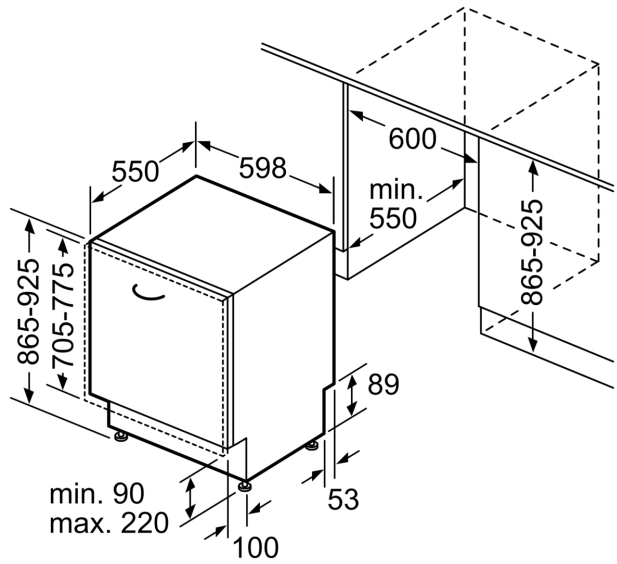

#### Mått

- Mått i cm (H x B x D): 86.5 x 59.8 x 55 cm

<sup>1</sup>Energiklass på en skala från A till G

<sup>2</sup> Energikonsumtion i kWh per 100 cykler (program Eco 50 °C)

<sup>3</sup> Vattenkonsumtion i liter per cykel (program Eco 50 °C)

<sup>4</sup> Programtid Eco 50 °C

**Serie 4, Integrerad diskmaskin, 60 cm, XXL - extra hög**  
**SBV4HTX11E**

Mått i mm

⚡ Eluttag  
 ( ) mått med förlängningssats

Mått i mm