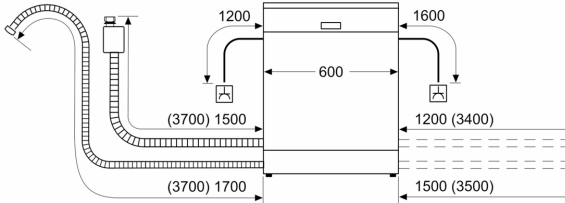

Energiklass:	B
Energiförbrukningen för 100 cykler med ekoprogrammet:	65 kWh
Max antal kuvert:	14
Ekoprogrammets vattenförbrukning i liter per cykel:	9.0 l
Programmets tidslängd:	3:35 h
Ljudnivå, dB:	42 dB(A) re 1pW
Ljudnivåklass:	B
Inbyggd / fristående:	Fristående
Höjd med toppskiva:	30 mm
Mått:	845 x 600 x 600 mm
Djup med dörren öppen i 90°:	1155 mm
Justerbara fötter:	Ja -alla
Max höjdjustering:	20 mm
Justerbar sockelplåt:	Nej
Nettovikt:	52.2 kg
Bruttovikt:	53.7 kg
Anslutningseffekt:	2400 W
Säkringsskydd:	10 A
Spänning:	220-240 V
Frekvens:	50; 60 Hz
Anslutningskabelns längd:	175.0 cm
Elkontakt:	Jordad stickkontakt
Längd, tillopps slang:	165 cm
Längd, avloppsslang:	190 cm
EAN kod:	4242005382347
Installationstyp:	Fristående med möjlig underbyggnad

Säkerhet

- AquaStop säkerhetssystem, minimerar vattenskador i kök
- funktionsspärr för manöverpanelen

Installation

- Mått i cm (H x B x D): 84.5 x 60 x 60 cm

Serie 4, Fristående diskmaskin, 60 cm, Borstat stål med anti-fingerprint SMS4EMI06E

Mått i mm

⚡ Eluttag
() mått med förlängningssats