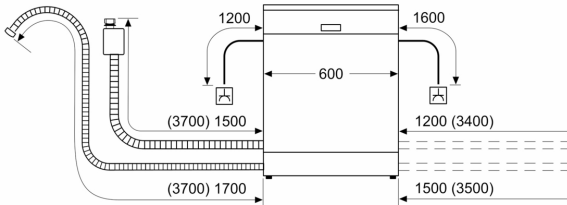

Energiklass:	D
Energiförbrukningen för 100 cykler med ekoprogrammet:	85 kWh
Max antal kuvert:	14
Ekoprogrammets vattenförbrukning i liter per cykel:	9.0 l
Programmets tidslängd:	4:30 h
Ljudnivå, dB:	46 dB(A) re 1pW
Ljudnivåklass:	C
Inbyggd / fristående:	Fristående
Höjd med toppskiva:	30 mm
Mått:	845 x 600 x 600 mm
Djup med dörren öppen i 90°:	1155 mm
Justerbara fötter:	Ja -alla
Max höjdjustering:	20 mm
Justerbar sockelplåt:	Nej
Nettovikt:	50.3 kg
Bruttovikt:	51.8 kg
Anslutningseffekt:	2400 W
Säkringsskydd:	10 A
Spänning:	220-240 V
Frekvens:	50; 60 Hz
Anslutningskabelns längd:	175.0 cm
Elkontakt:	Jordad stickkontakt
Längd, tillopps slang:	165 cm
Längd, avlopps slang:	190 cm
EAN kod:	4242005430604
Installationstyp:	Fristående med möjlig underbyggnad

Säkerhet

- AquaStop säkerhetssystem, minimerar vattenskador i kök
- funktionsspärr för manöverpanelen

Installation

- Mått i cm (H x B x D): 84.5 x 60 x 60 cm

Serie 4, Fristående diskmaskin, 60 cm, Vit SMS4HVW00E

Mått i mm

⚡ Eluttag
() mått med förlängningssats