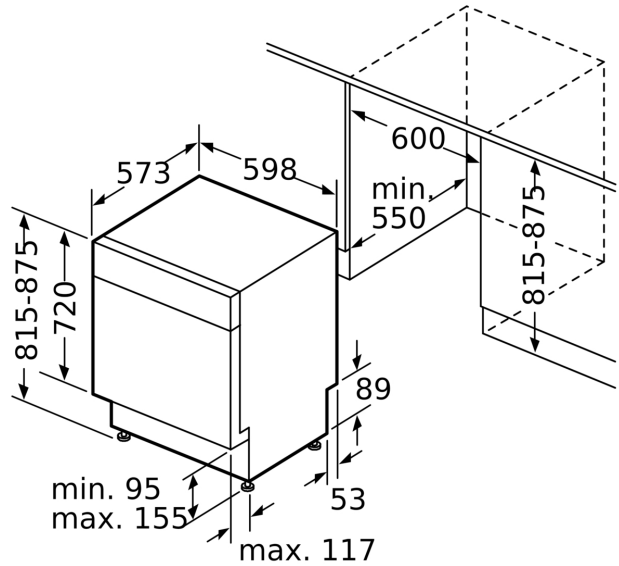

### Installation

- Mått i cm (H x B x D): 81.5 x 59.8 x 57.3 cm
- Bottenplattans färg rostfritt stål
- Ångskydd ingår

<sup>1</sup>Energiklass på en skala från A till G

<sup>2</sup> Energikonsumtion i kWh per 100 cykler (program Eco 50 °C)

<sup>3</sup> Vattenkonsumtion i liter per cykel (program Eco 50 °C)

<sup>4</sup> Programtid Eco 50 °C

**Serie 6, Underbyggd diskmaskin, 60 cm, Rostfri**  
**SMU6ZCS10S**

Mått i mm

△ Eluttag  
 ( ) mått med förlängningssats

Mått i mm