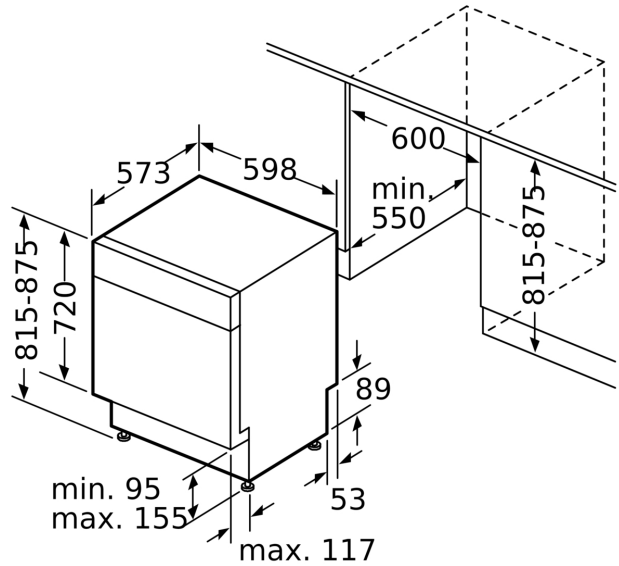

Energiklass: B
Energiförbrukningen för 100 cykler med ekoprogrammet:65 kWh
Max antal kuvert: 14
Ekoprogrammets vattenförbrukning i liter per cykel: 9.0 l
Programmets tidslängd:3:35 h
Ljudnivå, dB:40 dB(A) re 1pW
Ljudnivåklass: B
Inbyggd / fristående: Integrerat
Höjd med toppskiva: 0 mm
Mått: 815 x 598 x 573 mm
Nischmått (H x B x D): 815-875 x 600 x 550 mm
Djup med dörren öppen i 90°:1150 mm
Justerbara fötter: Ja, alla framifrån
Max höjdjustering:60 mm
Justerbar sockelplåt: Höjd och djup
Nettovikt:47.1 kg
Bruttovikt: 49.0 kg
Anslutningseffekt: 2400 W
Säkringsskydd: 10 A
Spänning: 220-240 V
Frekvens:50; 60 Hz
Anslutningskabelns längd: 175.0 cm
Elkontakt: Jordad stickkontakt
Längd, tilloppsslang: 165 cm
Längd, avloppsslang: 190 cm
EAN kod:4242005460489
Installationstyp: För underbyggnad

Säkerhet

- AquaStop säkerhetssystem, minimerar vattenskador i kök

- funktionsspärr för manöverpanelen

Installation

- Mått i cm (H x B x D): 81.5 x 59.8 x 57.3 cm
- Bottenplattans färg Inklusiv sockel
- Ångskydd ingår

Mått i mm

⚡ Eluttag
() mått med förlängningssats

Mått i mm