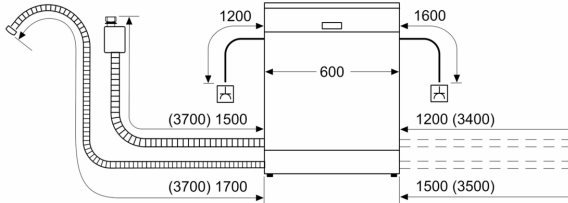

Energiklass: B
Energiförbrukningen för 100 cykler med ekoprogrammet:65 kWh
Max antal kuvert: 14
Ekoprogrammets vattenförbrukning i liter per cykel: 9.0 l
Programmets tidslängd:3:35 h
Ljudnivå, dB:40 dB(A) re 1pW
Ljudnivåklass: B
Inbyggd / fristående: Integrerat
Höjd med toppskiva: 0 mm
Mått: 815 x 598 x 573 mm
Nischmått (H x B x D): 815-875 x 600 x 550 mm
Djup med dörren öppen i 90°:1150 mm
Justerbara fötter: Ja, alla framifrån
Max höjdjustering:60 mm
Justerbar sockelplåt: Höjd och djup
Nettovikt:47.1 kg
Bruttovikt: 49.0 kg
Anslutningseffekt: 2400 W
Säkringsskydd: 10 A
Spänning: 220-240 V
Frekvens:50; 60 Hz
Anslutningskabelns längd: 175.0 cm
Elkontakt: Jordad stickkontakt
Längd, tilloppsslang: 165 cm
Längd, avloppsslang: 190 cm
EAN kod:4242005460489
Installationstyp: För underbyggnad

Säkerhet

- AquaStop säkerhetssystem, minimerar vattenskador i kök

- funktionsspärr för manöverpanelen

Installation

- Mått i cm (H x B x D): 81.5 x 59.8 x 57.3 cm
- Bottenplattans färg Inklusiv sockel
- Ångskydd ingår

¹Energiklass på en skala från A till G

² Energikonsumtion i kWh per 100 cykler (program Eco 50 °C)

³ Vattenkonsumtion i liter per cykel (program Eco 50 °C)

⁴ Programtid Eco 50 °C

**Serie 6, Underbyggd diskmaskin, 60
cm, Vit
SMU6ZCW10S**

Mått i mm

⚡ Eluttag
() mått med förlängningssats

Mått i mm