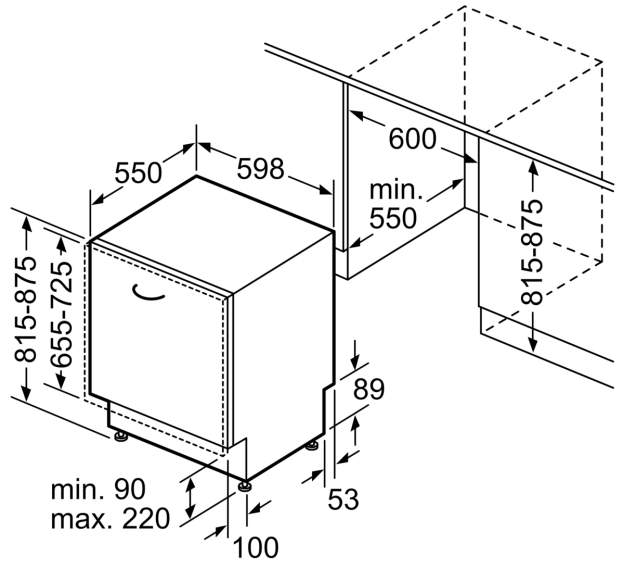

Tekniska data

Energiklass ¹ : C
Energiförbrukningen för 100 cykler med ekoprogrammet ² : 75 kWh/100 cycles
Max antal kuvert: 14
Ekoprogrammets vattenförbrukning i liter per cykel ³ : 9.0 l
Programmets tidslängd: 4:55 h
Ljudnivå, dB: 42 dB(A) re 1pW
Ljudnivåklass: B
Inbyggd / fristående: Integrerat
Höjd med toppskiva: 0 mm
Nischmått (H x B x D): 815-875 x 600 x 550 mm
Djup med dörren öppen i 90°: 1150 mm
Justerbara fötter: Ja, justerbara framifrån
Max höjdjustering: 60 mm
Justerbar sockelplåt: Höjd och djup
Nettovikt: 34.6 kg
Bruttovikt: 37.0 kg
Anslutningseffekt: 2400 W
Säkringsskydd: 10 A
Spänning: 220-240 V
Frekvens: 50; 60 Hz
Repair index: 9.4
Anslutningskabelns längd: 175 cm
Elkontakt: Jordad stickkontakt
Längd, tilllopps slang: 165 cm
Längd, avlopps slang: 190 cm
EAN kod: 4242005521166
Installationstyp: Integrerad

Installation

- AquaStop säkerhetssystem, minimerar vattenskador i kök

- AquaMix

Tillbehör

- Tratt
- Ångskydd ingår

Mått

- Mått i cm (H x B x D): 81.5 x 59.8 x 55 cm

¹Energiklass på en skala från A till G

² Energikonsumtion i kWh per 100 cykler (program Eco 50 °C)

³ Vattenkonsumtion i liter per cykel (program Eco 50 °C)

⁴ Programtid Eco 50 °C

**Serie 4, Integrerad diskmaskin, 60
cm
SMV4HCX07E**

Mått i mm

⌚ Eluttag
() mått med förlängningssats

Mått i mm