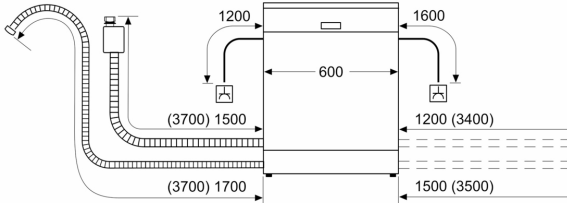

Tekniska data

Energiklass ¹ : C
Energiförbrukningen för 100 cykler med ekoprogrammet ² : 75 kWh/100 cycles
Max antal kuvert: 14
Ekoprogrammets vattenförbrukning i liter per cykel ³ : 9.0 l
Programmets tidslängd: 4:55 h
Ljudnivå, dB: 42 dB(A) re 1pW
Ljudnivåklass: B
Inbyggd / fristående: Integrerat
Höjd med toppskiva: 0 mm
Nischmått (H x B x D): 815-875 x 600 x 550 mm
Djup med dörren öppen i 90°: 1150 mm
Justerbara fötter: Ja, justerbara framifrån
Max höjdjustering: 60 mm
Justerbar sockelplåt: Höjd och djup
Nettovikt: 34.6 kg
Bruttovikt: 37.0 kg
Anslutningseffekt: 2400 W
Säkringsskydd: 10 A
Spänning: 220-240 V
Frekvens: 50; 60 Hz
Repair index: 9.4
Anslutningskabelns längd: 175 cm
Elkontakt: Jordad stickkontakt
Längd, tilllopps slang: 165 cm
Längd, avlopps slang: 190 cm
EAN kod: 4242005521166
Installationstyp: Integrerad

Installation

- AquaStop säkerhetssystem, minimerar vattenskador i kök

- AquaMix

Tillbehör

- Tratt
- Ångskydd ingår

Mått

- Mått i cm (H x B x D): 81.5 x 59.8 x 55 cm

¹Energiklass på en skala från A till G

² Energikonsumtion i kWh per 100 cykler (program Eco 50 °C)

³ Vattenkonsumtion i liter per cykel (program Eco 50 °C)

⁴ Programtid Eco 50 °C

**Serie 4, Integrerad diskmaskin, 60
cm
SMV4HCX07E**

Mått i mm

⌚ Eluttag
() mått med förlängningssats