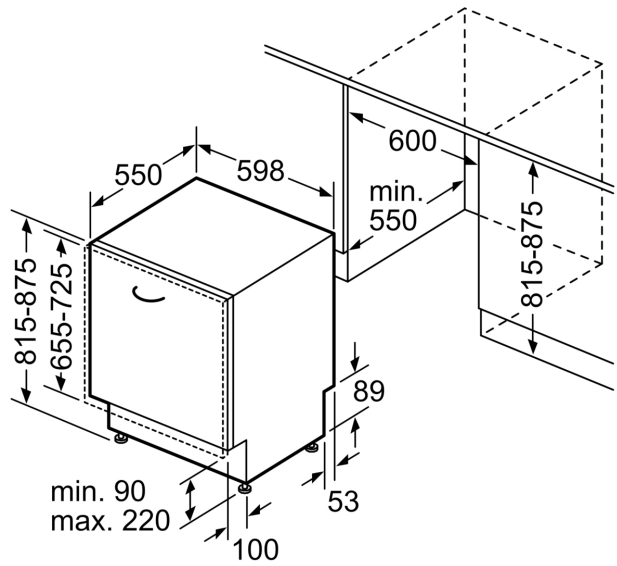

#### Mått

- Mått i cm (H x B x D): 81.5 x 59.8 x 55 cm

<sup>1</sup>Energiklass på en skala från A till G

<sup>2</sup> Energikonsumtion i kWh per 100 cykler (program Eco 50 °C)

<sup>3</sup> Vattenkonsumtion i liter per cykel (program Eco 50 °C)

<sup>4</sup> Programtid Eco 50 °C

**Serie 6, Integrerad diskmaskin, 60  
cm  
SMV6ZCX24E**

Mått i mm

⌚ Eluttag  
( ) mått med förlängningssats

Mått i mm