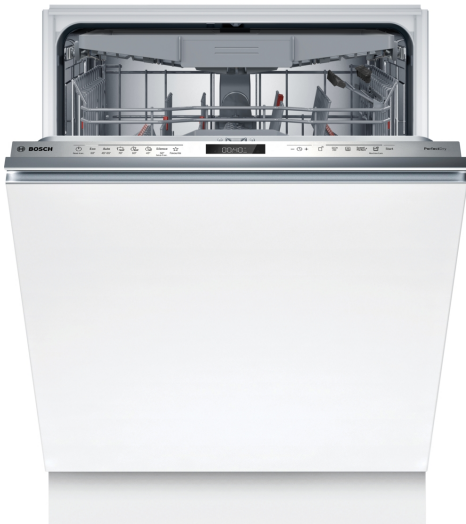

## Serie 6, Integrerad diskmaskin, 60 cm SMV6ZCX24E

## PerfectDry diskmaskin med bästa torkresultatet och med en intensiv diskzon för skinande ren disk.

- **PerfectDry:** 2 gånger bättre torkresultat på plast med PerfectDry-diskmaskiner <sup>4</sup>
- **Max Flex-korgar:** flexibel och stabil ilastning av dina tallrikar.
- **Silence Pro:** en extremt tyst diskmaskin med ljudnivån 40 dB.
- **Justera överkorgen i 3 steg med Rackmatic**
- **Home Connect:** Trådlös fjärrstyrning av hushållets apparater via smartphone eller surfplatta.

### Tekniska data

Energiklass <sup>1</sup> :	B
Energiförbrukningen för 100 cykler med ekoprogrammet <sup>2</sup> :	65 kWh/100 cycles
Max antal kuvert:	14
Ekoprogrammets vattenförbrukning i liter per cykel <sup>3</sup> :	9.0 l
Programmets tidslängd:	3:35 h
Ljudnivå, dB:	40 dB(A) re 1pW
Ljudnivåklass:	B
Inbyggd / fristående:	Integrerat
Höjd med toppskiva:	0 mm
Nischmått (H x B x D):	815-875 x 600 x 550 mm
Djup med dörren öppen i 90°:	1150 mm
Justerbara fötter:	Ja, justerbara framifrån
Max höjdjustering:	60 mm
Justerbar sockelplåt:	Höjd och djup
Nettovikt:	45.8 kg
Bruttovikt:	48.0 kg
Anslutningseffekt:	2400 W
Säkringsskydd:	10 A
Spänning:	220-240 V
Frekvens:	50; 60 Hz
Repair index:	9.0
Anslutningskabelns längd:	175 cm
Elkontakt:	Jordad stickkontakt
Längd, tilloppsslang:	165 cm
Längd, avloppsslang:	190 cm
EAN kod:	424200545452
Installationstyp:	Integrerad