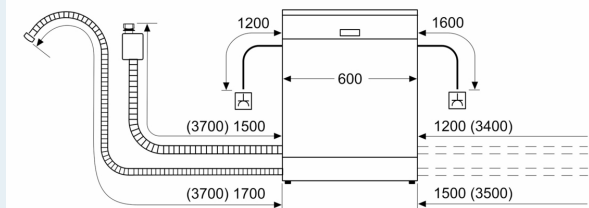

Beskrivning

Tekniska data

Energiklass ¹ :	C
Energiförbrukningen för 100 cykler med ekoprogrammet ² :	74 kWh
Max antal kuvert:	13
Ekoprogrammets vattenförbrukning i liter per cykel ³ :	9.0 l
Programmets tidslängd:	4:55 h
Ljudnivå, dB:	46 dB(A) re 1pW
Ljudnivåklass:	C
Inbyggd / fristående:	Inbyggda
Höjd med toppskiva:	0 mm
Mått:	815 x 598 x 573 mm
Nischmått (H x B x D):	815-875 x 600 x 550 mm
Djup med dörren öppen i 90°:	1150 mm
Justerbara fötter:	Ja, justerbara framifrån
Max höjjustering:	60 mm
Justerbar sockelplåt:	Höjd och djup
Nettovikt:	33.6 kg
Bruttovikt:	35.8 kg
Anslutningseffekt:	2400 W
Säkringsskydd:	10 A
Spänning:	220-240 V
Frekvens:	50; 60 Hz
Anslutningskabellens längd:	175.0 cm
Elkontakt:	Jordad stickkontakt
Längd, tilloppsslang:	165 cm
Längd, avloppsslang:	190 cm
EAN kod:	4242003978849
Typ av installation:	Underbyggd

Installation

- aquaStop säkerhetssystem, minimerar vattenskador i köket
- Funktionsspärr för manöverpanelen
- Glasskyddsteknik
- Bottenplattans färg rostfritt stål
- Ångskydd ingår

Installation

- Mått i cm (H x B x D): 81.5 x 59.8 x 57.3 cm

¹Energiklass på en skala från A till G

² Energikonsumtion i kWh per 100 cykler (program Eco 50 °C)

³ Vattenkonsumtion i liter per cykel (program Eco 50 °C)

⁴ Programtid Eco 50 °C

**iQ300, Underbyggd diskmaskin,
60 cm, Rostfritt stål
SN43HS03TE**

Måttskisser

Mått i mm

⚡ Eluttag
() mått med förlängningssats

Mått i mm