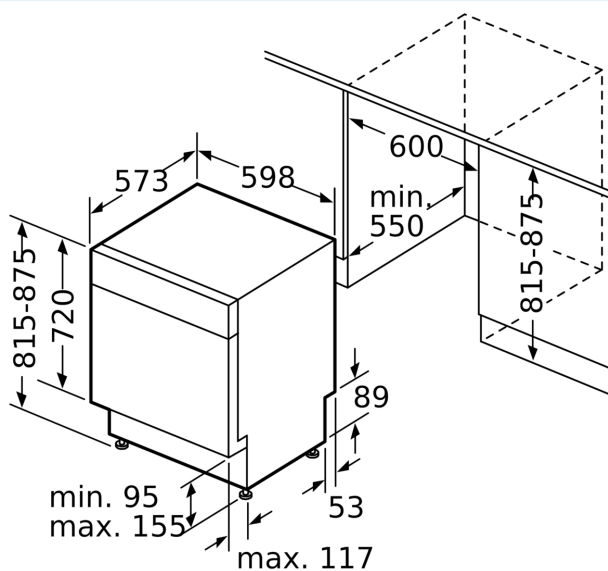

Beskrivning

Tekniska data

Energiklass ¹ :	C
Energiförbrukningen för 100 cykler med ekoprogrammet ² :	74 kWh
Max antal kuvert:	13
Ekoprogrammets vattenförbrukning i liter per cykel ³ :	9.0 l
Programmets tidslängd:	4:55 h
Ljudnivå, dB:	46 dB(A) re 1pW
Ljudnivåklass:	C
Inbyggd / fristående:	Inbyggda
Höjd med toppskiva:	0 mm
Mått:	815 x 598 x 573 mm
Nischmått (H x B x D):	815-875 x 600 x 550 mm
Djup med dörren öppen i 90°:	1150 mm
Justerbara fötter:	Ja, justerbara framifrån
Max höjjustering:	60 mm
Justerbar sockelplåt:	Höjd och djup
Nettovikt:	33.6 kg
Bruttovikt:	35.8 kg
Anslutningseffekt:	2400 W
Säkringsskydd:	10 A
Spänning:	220-240 V
Frekvens:	50; 60 Hz
Anslutningskabellens längd:	175.0 cm
Elkontakt:	Jordad stickkontakt
Längd, tilloppsslang:	165 cm
Längd, avloppsslang:	190 cm
EAN kod:	4242003978849
Typ av installation:	Underbyggd

Installation

- aquaStop säkerhetssystem, minimerar vattenskador i köket
- Funktionsspärr för manöverpanelen
- Glasskyddsteknik
- Bottenplattans färg rostfritt stål
- Ångskydd ingår

Installation

- Mått i cm (H x B x D): 81.5 x 59.8 x 57.3 cm

Måttskisser

Mått i mm

⚡ Eluttag
() mått med förlängningssats

Mått i mm