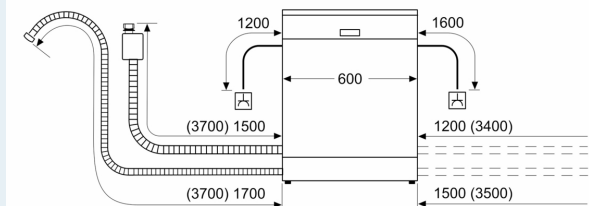

#### Installation

- Mått i cm (H x B x D): 81.5 x 59.8 x 57.3 cm

<sup>1</sup>Energiklass på en skala från A till G

<sup>2</sup> Energikonsumtion i kWh per 100 cykler (program Eco 50 °C)

<sup>3</sup> Vattenkonsumtion i liter per cykel (program Eco 50 °C)

<sup>4</sup> Programtid Eco 50 °C

**iQ300, Underbyggd diskmaskin,  
60 cm, Vit  
SN43HW03TE**

Måttskisser

Mått i mm

⚡ Eluttag  
( ) mått med förlängningssats

Mått i mm