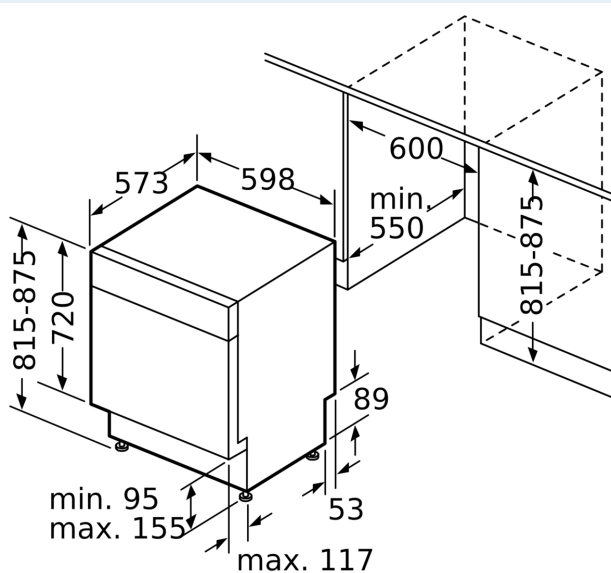

#### Installation

- Mått i cm (H x B x D): 81.5 x 59.8 x 57.3 cm

<sup>1</sup>Energiklass på en skala från A till G

<sup>2</sup> Energikonsumtion i kWh per 100 cykler (program Eco 50 °C)

<sup>3</sup> Vattenkonsumtion i liter per cykel (program Eco 50 °C)

<sup>4</sup> Programtid Eco 50 °C

**iQ300, Underbyggd diskmaskin,  
60 cm, Vit  
SN43HW03TE**

Måttskisser

Mått i mm

⚡ Eluttag  
( ) mått med förlängningssats

Mått i mm