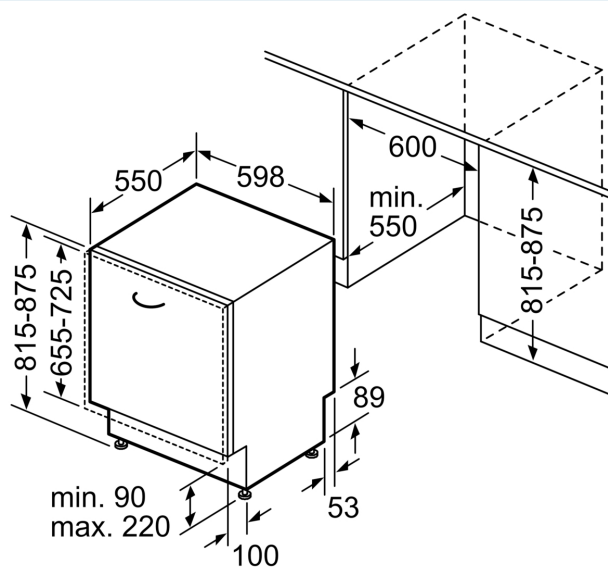

Energiklass:	..... E
Energiförbrukningen för 100 cykler med ekoprogrammet:	... 92 kWh
Max antal kuvert:	..... 12
Ekoprogrammets vattenförbrukning i liter per cykel:	..... 10.5 l
Programmets tidslängd:	..... 4:30 h
Ljudnivå, dB:	..... 48 dB(A) re 1pW
Ljudnivåklass:	..... C
Inbyggd / fristående:	..... Inbyggda
Höjd med toppskiva:	..... 0 mm
Mått:	..... 815 x 598 x 550 mm
Nischmått (H x B x D):	..... 815-875 x 600 x 550 mm
Djup med dörren öppen i 90°:	..... 1150 mm
Justerbara fötter:	..... Ja, alla framifrån
Max höjjustering:	..... 60 mm
Justerbar sockelplåt:	..... Höjd och djup
Nettovikt:	..... 31.6 kg
Bruttovikt:	..... 33.8 kg
Anslutningseffekt:	..... 2400 W
Säkringsskydd:	..... 10 A
Spänning:	..... 220-240 V
Frekvens:	..... 50; 60 Hz
Repair index:	..... 8.7
Anslutningskabelns längd:	..... 175.0 cm
Elkontakt:	..... Jordad stickkontakt
Längd, tilloppsslang:	..... 165 cm
Längd, avloppsslang:	..... 190 cm
EAN kod:	..... 4242003860915
Typ av installation:	..... Integrerad

<sup>3</sup> Vattenkonsumtion i liter per cykel (program Eco 50 °C)

iQ100, Integrerad diskmaskin, 60 cm  
 SN61IX09TE

Mått i mm

⚡ Eluttag  
 ( ) mått med förlängningssats

Mått i mm