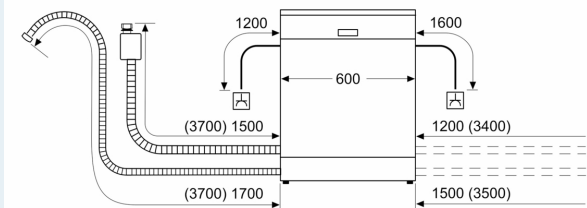

<sup>3</sup> Vattenkonsumtion i liter per cykel (program Eco 50 °C)

iQ100, Integrerad diskmaskin, 60 cm  
 SN61IX09TE

Mått i mm

⚡ Eluttag  
 ( ) mått med förlängningssats

Mått i mm