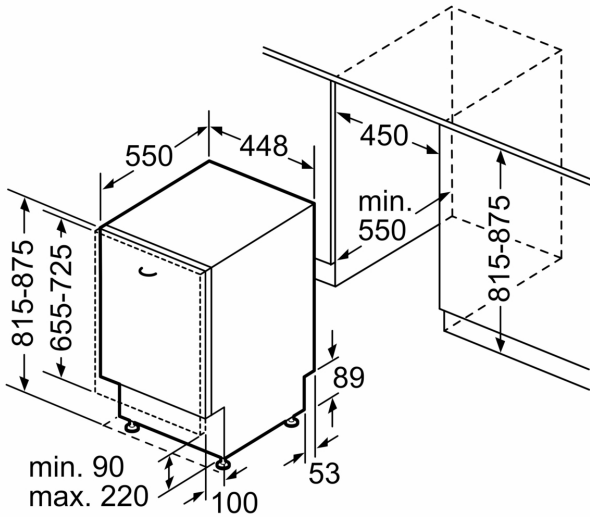

<sup>3</sup> Vattenkonsumtion i liter per cykel (program Eco 50 °C)

**Serie 2, Integrerad diskmaskin, 45  
cm  
SPV2IKX10E**

Mått i mm

Mått i mm

⊕ Eluttag  
 ( ) mått med förlängningssats