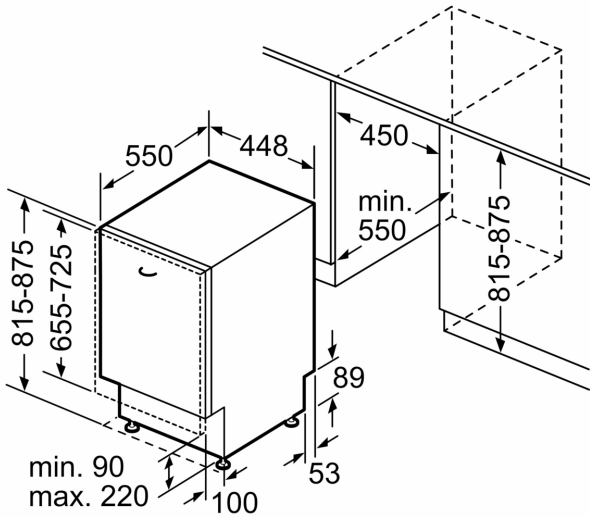

**Serie 6, Integrerad diskmaskin, 45
cm
SPV6ZMX17E**

Mått i mm