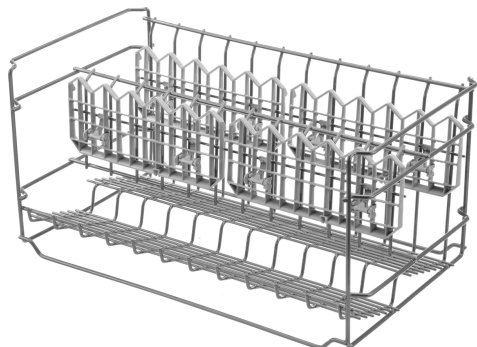

Glasställning SZ73640

Högkvalitativ och praktisk korginsats - perfekt för säker rengöring av glas med långa skaft eller på kontoret för extra många koppar.

- ✓ - Glas och koppar med långa skaft kan förvaras praktiskt och vridbart med denna speciella korg - inkl. fyra kopphyllor (t.ex. för kaffe- eller tekoppar) - Kapacitet: upp till 12 glas med lång stjälk eller upp till 24 koppar - Korginsatsen placeras i diskmaskinens nedre korg (endast de vikbara tallriksställena måste vikas in för att specialkorgen ska kunna sättas in)
- ✓ Passar alla 60 cm breda diskmaskiner (utom Compact- och Modular-modeller) med minst 2 vikbara tallriksställ i bottenkorgen (► Kontrollera att den passar din apparat innan du beställer)
- ✓ Passar till diskmaskiner med VarioFlex Plus / Pro korgsystem
- ✓ Färg: mörkgrå
- ✓ Mått (H x B x D): 34 x 49 x 26 cm

Beskrivning

Tekniska data

Emballagemått (H x B x D): 295 x 270 x 540 mm
Pallmått i cm (H x B x D): 185.0 x 80.0 x 120.0
Antal per pall: 36
Nettovikt: 1.4 kg
Bruttovikt: 1.5 kg
EAN kod: 4242003437834