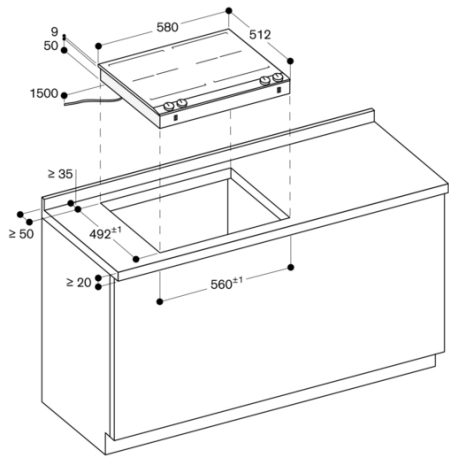

VI262120
Vario flex induktionshäll Serie 200
Svart kontrollpanel
Bredd 60 cm
skapad den 2023-05-19
Sida 2

Mått i mm