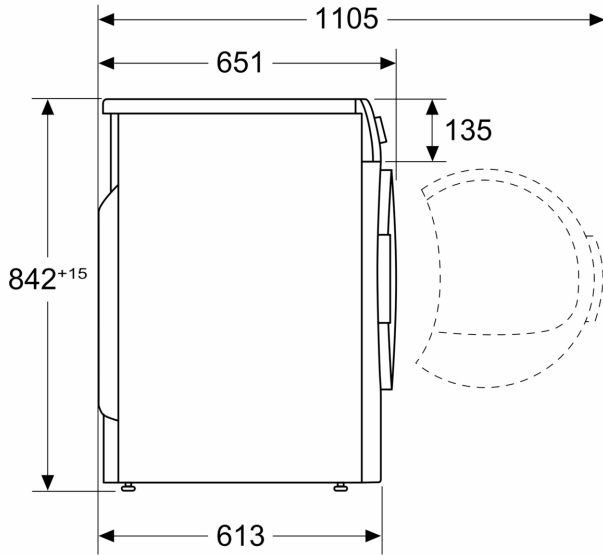

**Serie 8, Värmepumpstumlare, 9 kg
WRB247D0SN**

Mått i mm