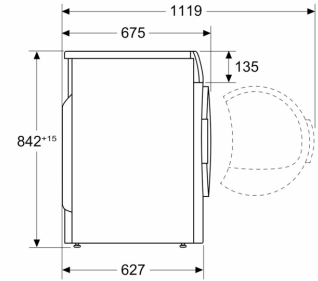

**Serie 8, Värmepumpstumlare, 9 kg
WRB247D0SN**

Mått i mm

Mått i mm

Mått i mm