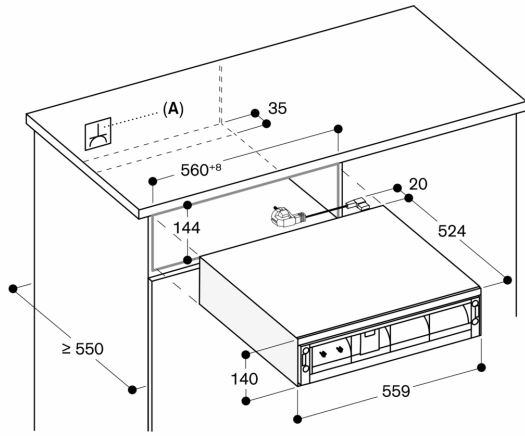

Planeringsråd

OBS, för att kunna öppna den helintegrerade varianten behövs ett handtag eller infällt grepp.
Framvikt upp till 3 kg.
Eluttag kan planeras bakom produkten

Anslutningar

Total anslutningseffekt 0.82 kW
Anslutningskabel 1.8 m, med stickkontakt