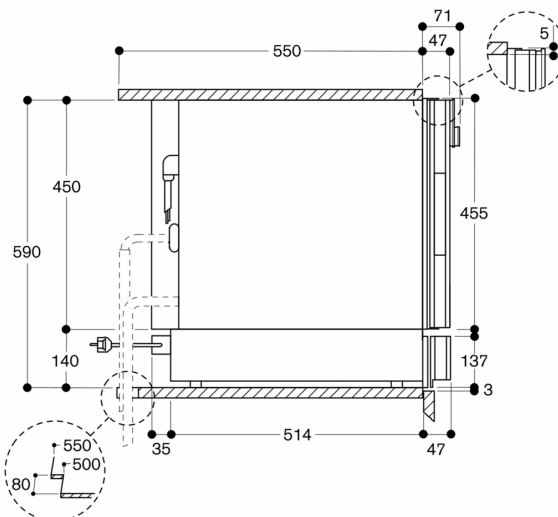

B547 mm x H 91 mm x D 410 mm.

Värmesystem för jämn värmefördelning och stabil temperatur.

Statusdisplay, synlig i glasfronten

Bottenplatta i säkerhetsglas

**Utvalda digitala tjänster (Home Connect)**

Ytterligare program och recept.

land. Home Connect-tjänster finns inte i varje

land – för mer information, besök:

[www.home-connect.com](http://www.home-connect.com)

**Planeringsråd**

Luckans yta sticker ut 47 mm från nischen i inbyggnadsskåpet

Montering av BS/BM/CM ovanför WS i nisch på 59 cm utan mellanhylla

Eluttag kan planeras bakom produkten

**Anslutningar**

Total anslutningseffekt 0.82 kW

Anslutningskabel 1.8 m, med stickkontakt

Mått i mm

Sidovy av WS 461 under BS, BM, CM

Mått i mm