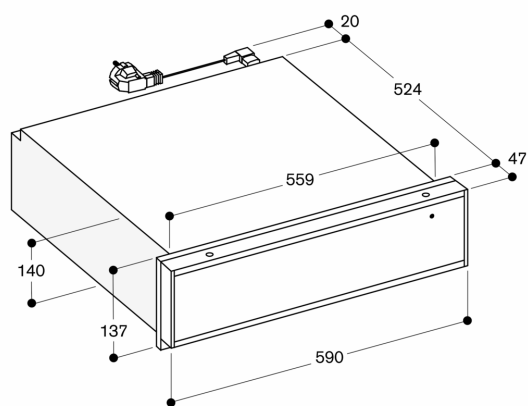

Mått i mm

Sidovy av WS 461 under BS, BM, CM