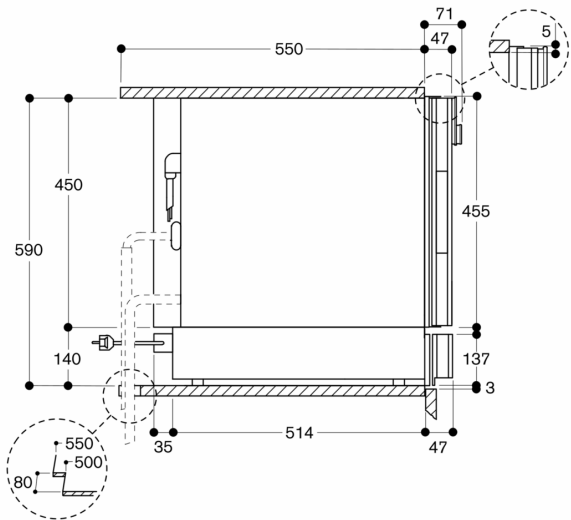

B547 mm x H 91 mm x D 410 mm.

Värmesystem för jämn värmefördelning och stabil temperatur.

Statusdisplay, synlig i glasfronten

Bottenplatta i säkerhetsglas

**Utvalda digitala tjänster (Home Connect)**

Ytterligare program och recept.

land. Home Connect-tjänster finns inte i varje

land – för mer information, besök:

[www.home-connect.com](http://www.home-connect.com)

**Planeringsråd**

Luckans yta sticker ut 47 mm från nischen i inbyggnadsskåpet

Montering av BS/BM/CM ovanför WS i nisch på 59 cm utan mellanhylla

Eluttag kan planeras bakom produkten

**Anslutningar**

Total anslutningseffekt 0.82 kW

Anslutningskabel 1.8 m, med stickkontakt

Mått i mm

Sidovy av WS 461 under BS, BM, CM

Mått i mm