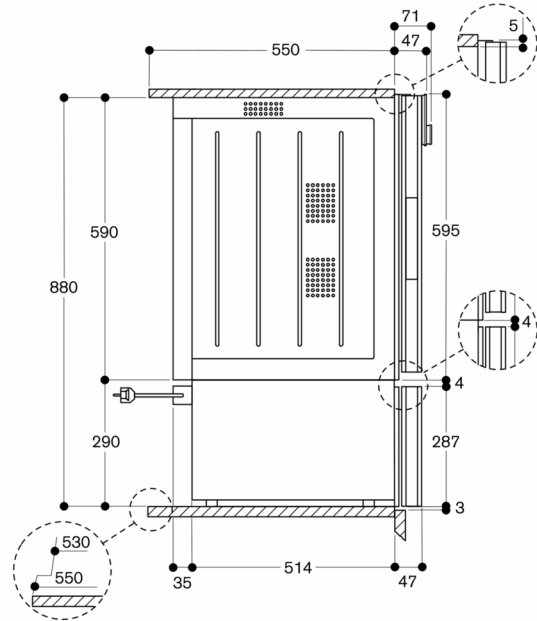

Kapacitet max. 25 kg

Användbara inermått

B547 mm x H 241 mm x D 410 mm.

Värmesystem för jämn värmefördelning och stabil temperatur.

Statusdisplay, synlig i glasfronten

Bottenplatta i säkerhetsglas

Utvalda digitala tjänster (Home Connect)

land. Home Connect-tjänster finns inte i varje

land – för mer information, besök:

www.home-connect.com

Planeringsråd

Luckans yta sticker ut 47 mm från nischen i inbyggnadsskåpet

Montering av BS/BM/CM ovanför WS i nisch på 59 cm utan mellanhylla

Eluttag kan planeras bakom produkten

Anslutningar

Total anslutningseffekt 0.82 kW

Anslutningskabel 1.8 m, med stickkontakt

Mått i mm

Sidovy av WS 462 under BO

Mått i mm