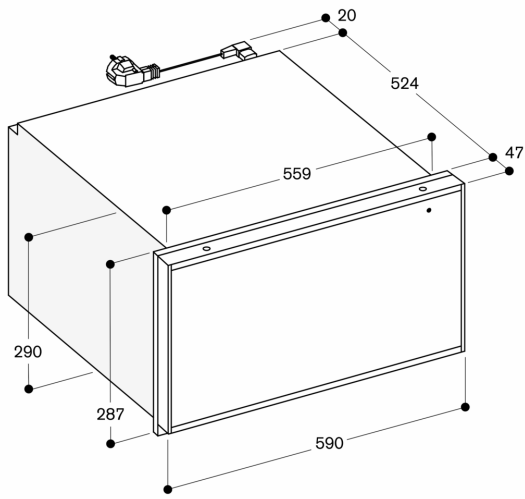

Kapacitet max. 25 kg

Användbara inermått

B547 mm x H 241 mm x D 410 mm.

Värmesystem för jämn värmefördelning och stabil temperatur.

Statusdisplay, synlig i glasfronten

Bottenplatta i säkerhetsglas

Utvalda digitala tjänster (Home Connect)

land. Home Connect-tjänster finns inte i varje

land – för mer information, besök:

www.home-connect.com

Planeringsråd

Luckans yta sticker ut 47 mm från nischen i inbyggnadsskåpet

Montering av BS/BM/CM ovanför WS i nisch på 59 cm utan mellanhylla

Eluttag kan planeras bakom produkten

Anslutningar

Total anslutningseffekt 0.82 kW

Anslutningskabel 1.8 m, med stickkontakt

Mått i mm

Sidovy av WS 462 under BO

Mått i mm