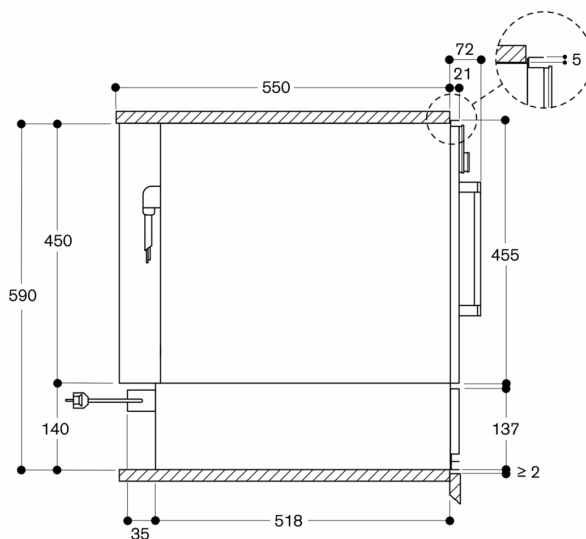

Planeringsråd

Erforderligt sidoavstånd mellan fronten och skåppanelen är 5 mm
Luckans front sticker ut 21 mm från köksstommen
Montering av BS/BMP/CMP ovanför WS i nisch på 59 cm utan mellanliggande golv
Eluttag kan planeras bakom produkten

Anslutningar

Total anslutningseffekt 0.82 kW
Anslutningskabel 1.8 m, med stickkontakt

WSP 221 under BSP, BMP, CMP

Mått i mm

Mått i mm