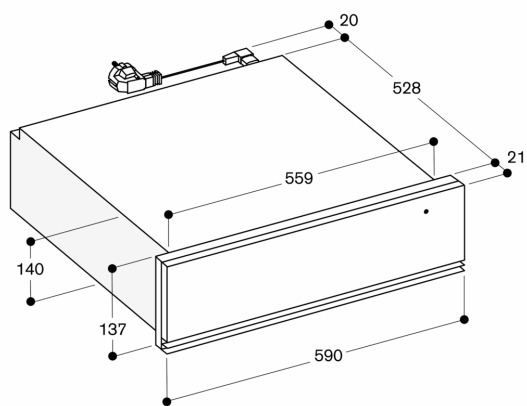

WSP 221 under BSP, BMP, CMP

Mått i mm