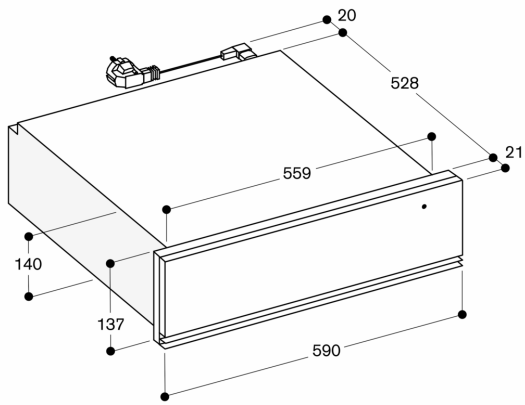

WSP 221 under BSP, BMP, CMP

Mått i mm