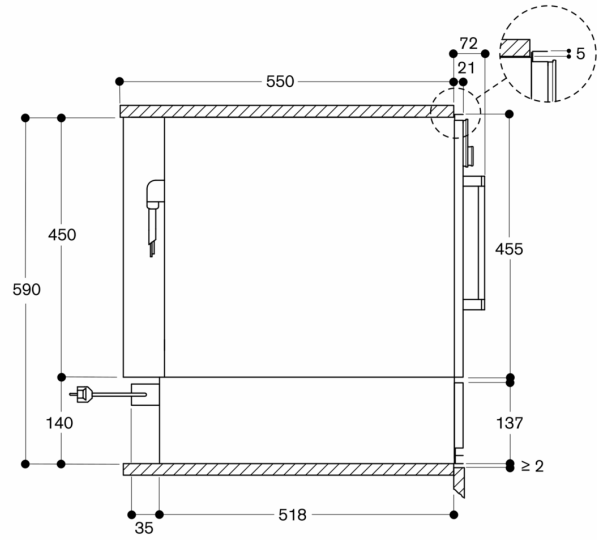

Planeringsråd

Erforderligt sidoavstånd mellan fronten och skåppanelen är 5 mm
Luckans front sticker ut 21 mm från köksstommen
Montering av BS/BMP/CMP ovanför WS i nisch på 59 cm utan mellanliggande golv
Eluttag kan planeras bakom produkten

Anslutningar

Total anslutningseffekt 0.82 kW
Anslutningskabel 1.8 m, med stickkontakt

WSP 221 under BSP, BMP, CMP

Mått i mm

Mått i mm