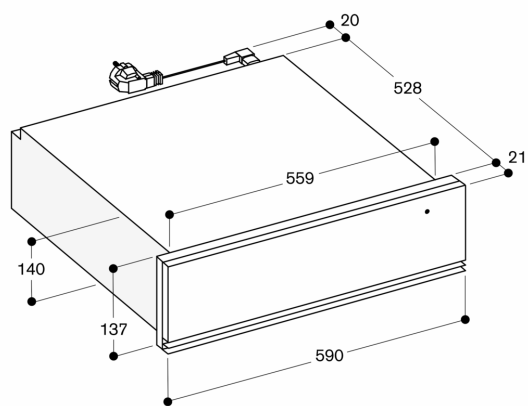

Mått i mm

WSP 221 under BSP, BMP, CMP