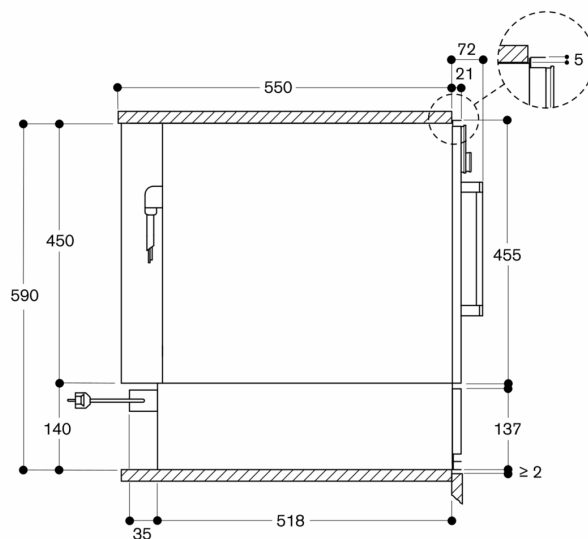

Planeringsråd

Erforderligt sidoavstånd mellan fronten och skåppanelen är 5 mm
Luckans front sticker ut 21 mm från köksstommen
Montering av BS/BMP/CMP ovanför WS i nisch på 59 cm utan mellanliggande golv
Eluttag kan planeras bakom produkten

Anslutningar

Total anslutningseffekt 0.81 kW
Anslutningskabel 1.8 m, med stickkontakt

Mått i mm

WSP 221 under BSP, BMP, CMP

Mått i mm