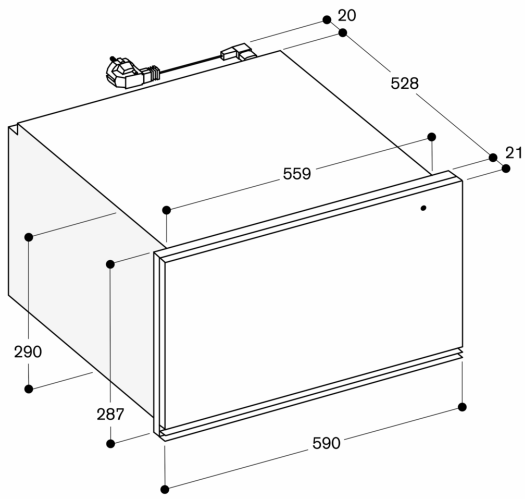

**Betjäning**

Touch-betjäning

**Utrustning**

Nettovolym 54 liter  
Kapacitet: Middagsporslin för 12 personer inklusive tallrikar och sopptallrikar på ø 27 cm, ytterligare skålar och ett uppläggningsfat beroende på storlek  
Kapacitet max. 25 kg  
Användbara inermått  
B547 mm x H 241 mm x D 410 mm.  
Värmesystem för jämn värmefördelning och stabil temperatur.  
Statusdisplay, synlig i glasfronten  
Bottenplatta i säkerhetsglas

**Planeringsråd**

Erforderligt sidoavstånd mellan fronten och skåppanelen är 5 mm  
Luckans front sticker ut 21 mm från köksstommen  
Eluttag kan planeras bakom produkten

**Anslutningar**

Total anslutningseffekt 0.82 kW  
Anslutningskabel 1.8 m, med stickkontakt