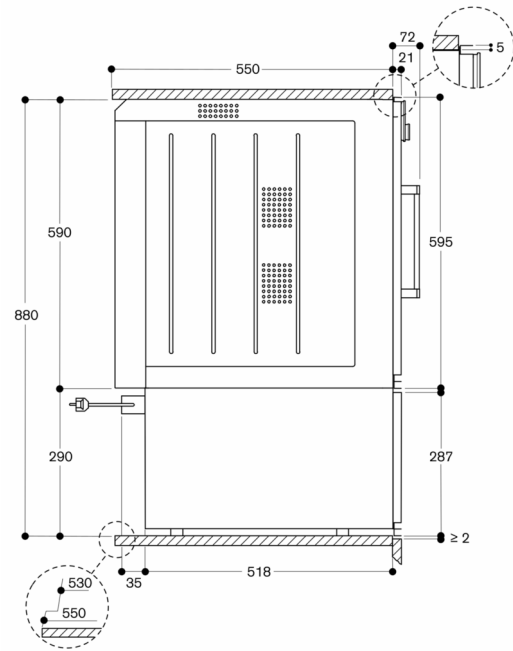

**Planeringsråd**

Erforderligt sidoavstånd mellan fronten och skåppanelen är 5 mm  
Luckans front sticker ut 21 mm från köksstommen  
Eluttag kan planeras bakom produkten

**Anslutningar**

Total anslutningseffekt 0.82 kW  
Anslutningskabel 1.8 m, med stickkontakt

Mått i mm

WSP 222 under BOP

Mått i mm